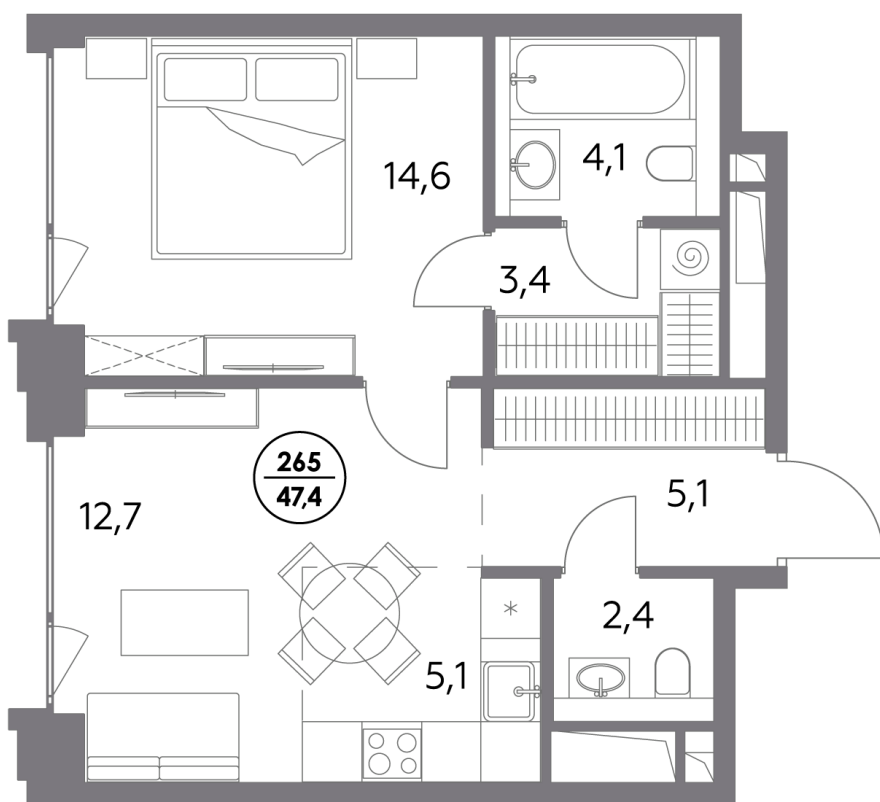

Квартира № 265

Секция	5
Этаж	8
Площадь, м ²	47,4
Спален	1

Особенности

Окна на 1 сторону

Тип планировки: Линейная

Стоимость без отделки

67 076 200 Р

Стоимость за 1 м² 1 413 000 Р

Элитный проект

в Замоскворечье у воды

«Монблан» расположен в хорошо знакомом месте, напротив Дома музыки, прямо у воды. Неординарные архитектурные формы от бюро СПИЧ притягивают взгляды к вашему дому. Кристаллическая башня, вознесённая над городским пейзажем, обращена к солнцу и завораживающим московским видам. Контрастный силуэт вплетает «Монблан» в живую городскую ткань. Внутренний мир «Монблан» — органичное продолжение его внешнего облика. Высокие потолки, панорамные окна, видовые террасы дарят головокружительное чувство свободы.