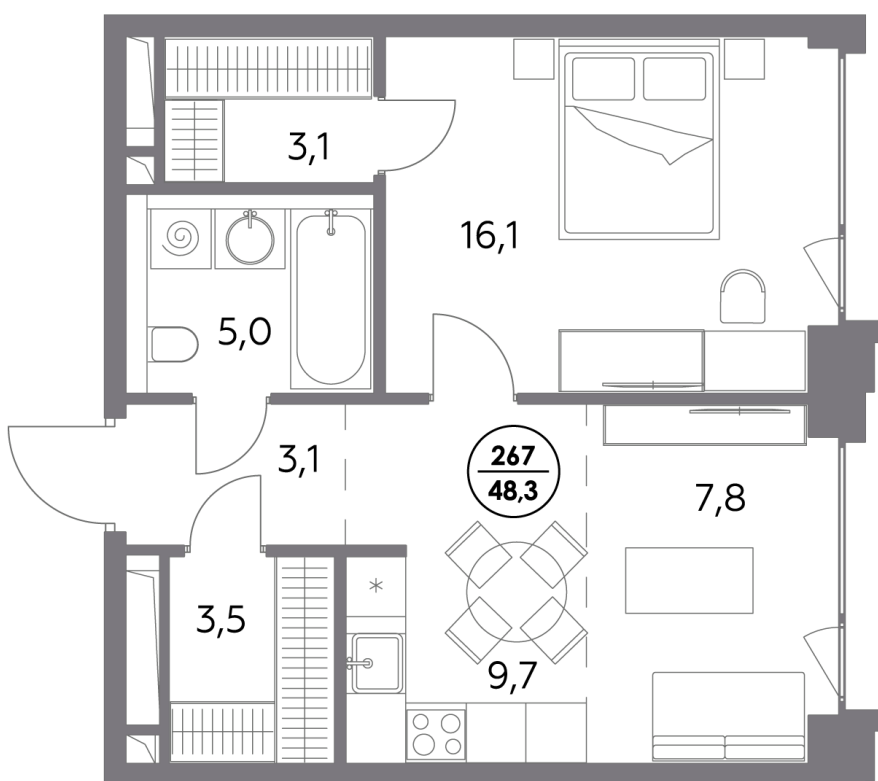

## Квартира № 267

Секция	<b>5</b>
Этаж	<b>8</b>
Площадь, м <sup>2</sup>	<b>48,3</b>
Спален	<b>1</b>

Особенности

**Окна на 1 сторону**

**Тип планировки: Линейная**

Стоимость без отделки

**62 503 600 Р**

Стоимость за 1 м<sup>2</sup> 1 292 000 Р

Элитный проект

в Замоскворечье у воды

«Монблан» расположен в хорошо знакомом месте, напротив Дома музыки, прямо у воды. Неординарные архитектурные формы от бюро СПИЧ притягивают взгляды к вашему дому. Кристаллическая башня, вознесённая над городским пейзажем, обращена к солнцу и завораживающим московским видам. Контрастный силуэт вплетает «Монблан» в живую городскую ткань. Внутренний мир «Монблан» — органичное продолжение его внешнего облика. Высокие потолки, панорамные окна, видовые террасы дарят головокружительное чувство свободы.