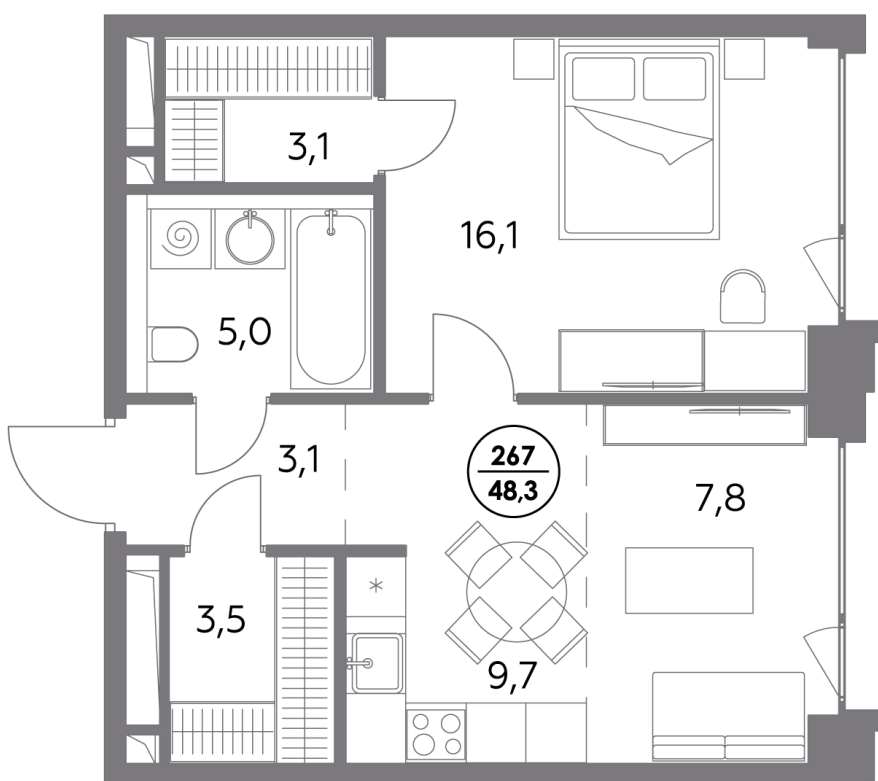

## Квартира № 267

Секция	<b>5</b>
Этаж	<b>8</b>
Площадь, м <sup>2</sup>	<b>48,3</b>
Спален	<b>1</b>

Особенности

**Окна на 1 сторону**

**Тип планировки: Линейная**

Стоимость без отделки

**62 503 600 Р**

Стоимость за 1 м<sup>2</sup> 1 292 000 Р

**Элитный проект  
в Замоскворечье у воды**

«Монблан» расположен в хорошо знакомом месте, напротив Дома музыки, прямо у воды. Неординарные архитектурные формы от бюро СПИЧ притягивают взгляды к вашему дому. Кристаллическая башня, вознесённая над городским пейзажем, обращена к солнцу и завораживающим московским видам. Контрастный силуэт вплетает «Монблан» в живую городскую ткань. Внутренний мир «Монблан» — органичное продолжение его внешнего облика. Высокие потолки, панорамные окна, видовые террасы дарят головокружительное чувство свободы.