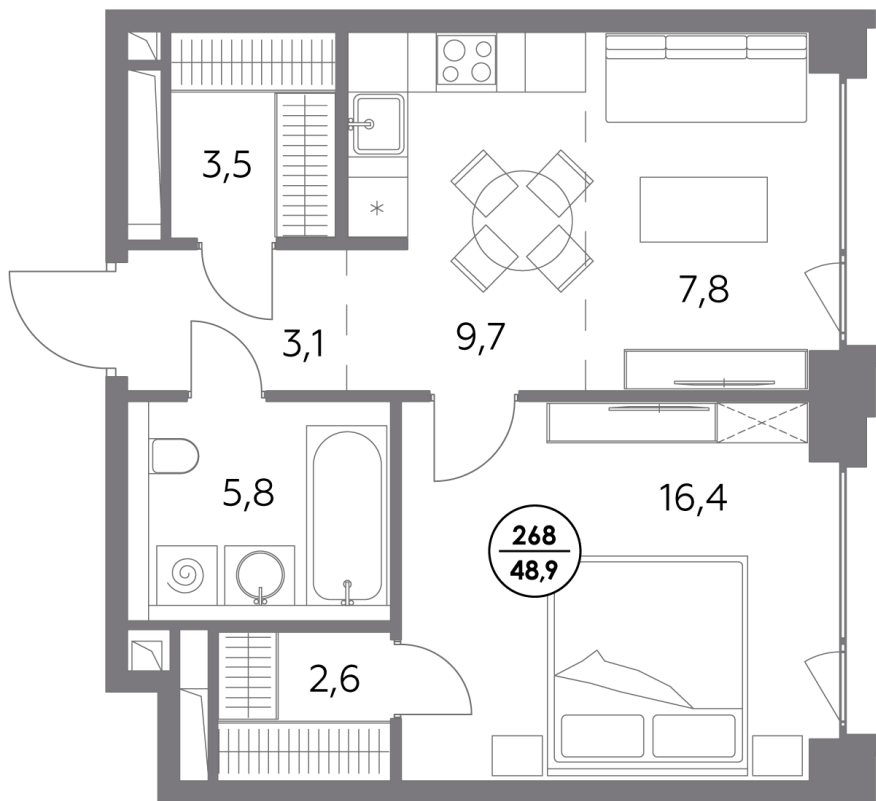

Квартира № 268

Секция	5
Этаж	8
Площадь, м ²	48,9
Спален	1

Особенности

Окна на 1 сторону

Тип планировки: Линейная

Стоимость без отделки

59 366 800 Р

Стоимость за 1 м² 1 212 000 Р

**Элитный проект
в Замоскворечье у воды**

«Монблан» расположен в хорошо знакомом месте, напротив Дома музыки, прямо у воды. Неординарные архитектурные формы от бюро СПИЧ притягивают взгляды к вашему дому. Кристаллическая башня, вознесённая над городским пейзажем, обращена к солнцу и завораживающим московским видам. Контрастный силуэт вплетает «Монблан» в живую городскую ткань. Внутренний мир «Монблан» — органичное продолжение его внешнего облика. Высокие потолки, панорамные окна, видовые террасы дарят головокружительное чувство свободы.