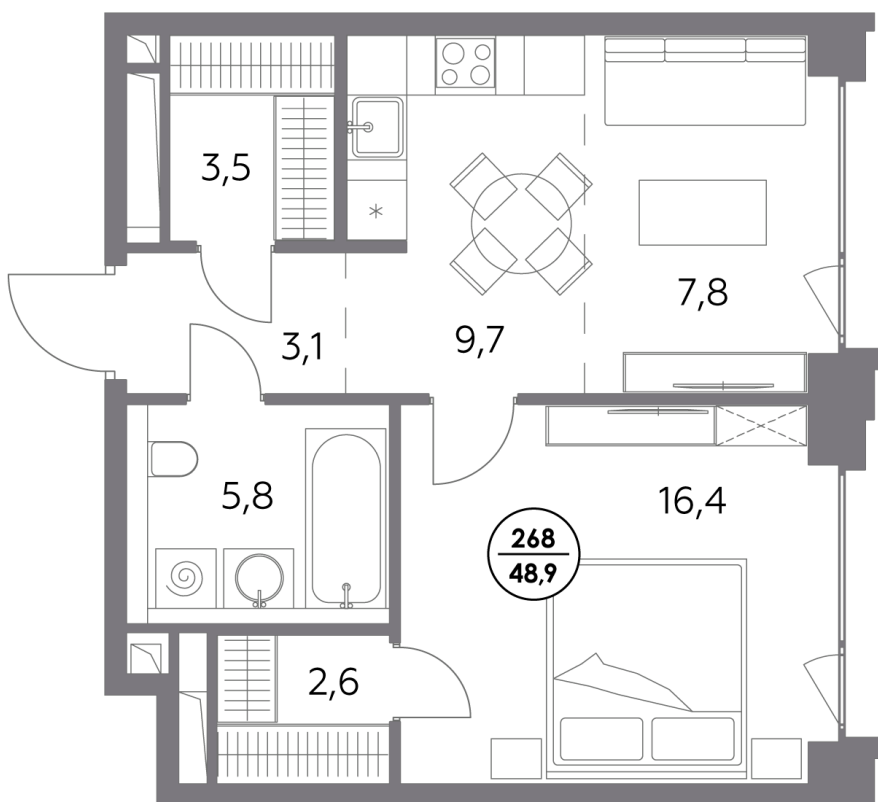

Квартира № 268

Секция	5
Этаж	8
Площадь, м ²	48,9
Спален	1

Особенности

Окна на 1 сторону

Тип планировки: Линейная

Стоимость без отделки

59 366 800 Р

Стоимость за 1 м² 1 212 000 Р

Элитный проект

в Замоскворечье у воды

«Монблан» расположен в хорошо знакомом месте, напротив Дома музыки, прямо у воды. Неординарные архитектурные формы от бюро СПИЧ притягивают взгляды к вашему дому. Кристаллическая башня, вознесённая над городским пейзажем, обращена к солнцу и завораживающим московским видам. Контрастный силуэт вплетает «Монблан» в живую городскую ткань. Внутренний мир «Монблан» — органичное продолжение его внешнего облика. Высокие потолки, панорамные окна, видовые террасы дарят головокружительное чувство свободы.