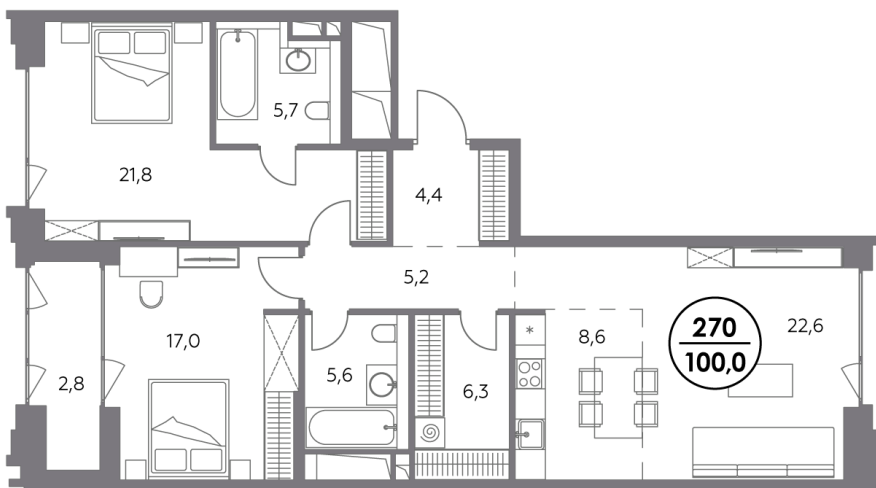

Квартира № 270

Секция	5
Этаж	8
Площадь, м ²	100
Спален	2

Особенности

Окна на 2 стороны

Тип планировки: Распашная

Стоимость без отделки

117 700 000 ₽

Стоимость за 1 м² 1176 000 ₽

**Элитный проект
в Замоскворечье у воды**

«Монблан» расположен в хорошо знакомом месте, напротив Дома музыки, прямо у воды. Неординарные архитектурные формы от бюро СПИЧ притягивают взгляды к вашему дому. Кристаллическая башня, вознесённая над городским пейзажем, обращена к солнцу и завораживающим московским видам. Контрастный силуэт вплетает «Монблан» в живую городскую ткань. Внутренний мир «Монблан» — органичное продолжение его внешнего облика. Высокие потолки, панорамные окна, видовые террасы дарят головокружительное чувство свободы.