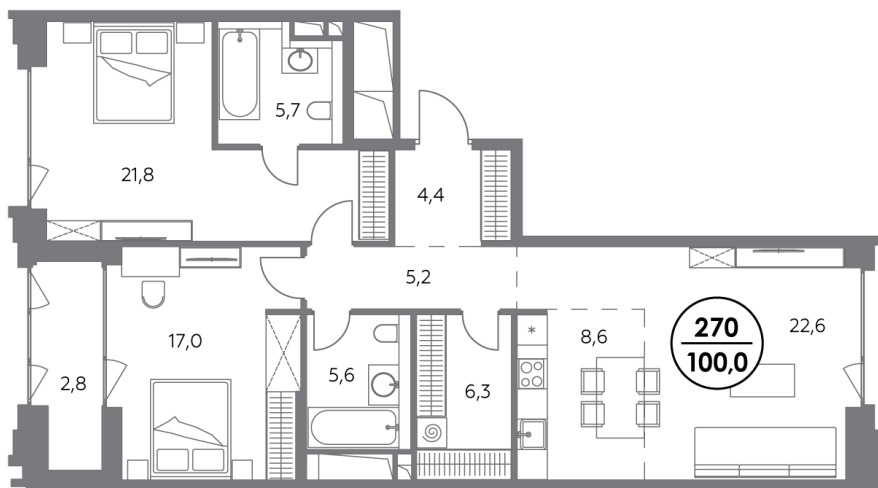

Квартира № 270

Секция	5
Этаж	8
Площадь, м ²	100
Спален	2

Особенности

Окна на 2 стороны

Тип планировки: Распашная

Стоимость без отделки

117 700 000 ₽

Стоимость за 1 м² 1176 000 ₽

Элитный проект

в Замоскворечье у воды

«Монблан» расположен в хорошо знакомом месте, напротив Дома музыки, прямо у воды. Неординарные архитектурные формы от бюро СПИЧ притягивают взгляды к вашему дому. Кристаллическая башня, вознесённая над городским пейзажем, обращена к солнцу и завораживающим московским видам. Контрастный силуэт вплетает «Монблан» в живую городскую ткань. Внутренний мир «Монблан» — органичное продолжение его внешнего облика. Высокие потолки, панорамные окна, видовые террасы дарят головокружительное чувство свободы.