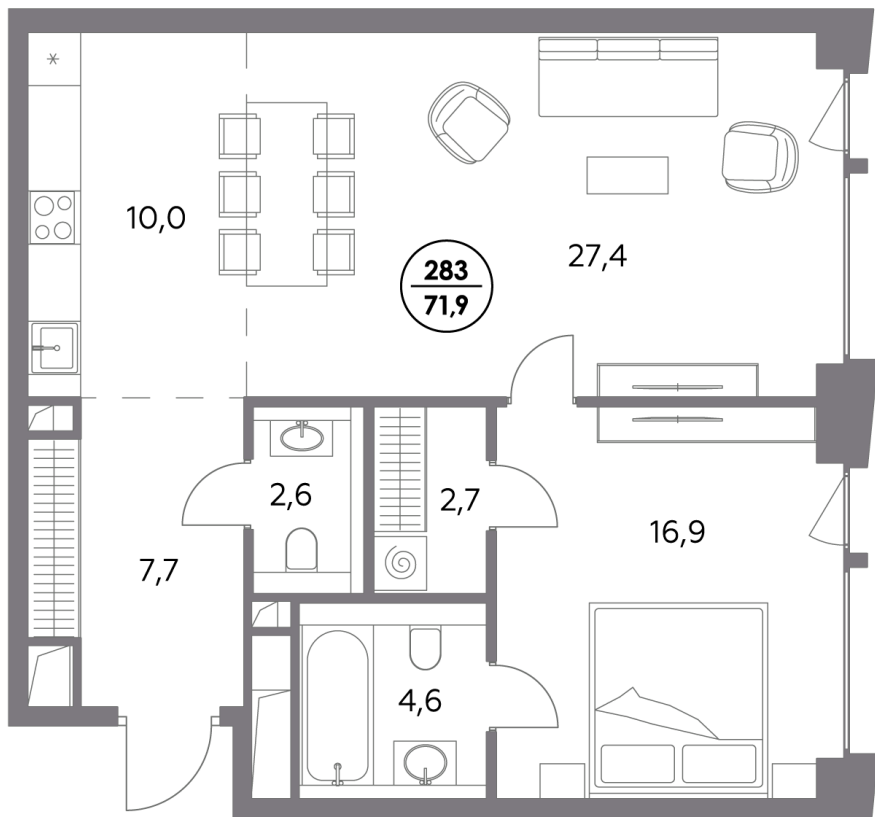

Квартира № 283

Секция	6
Этаж	4
Площадь, м ²	71,9
Спален	1

Особенности

Окна на 1 сторону

Тип планировки: Угловая

Стоимость без отделки

73 725 600 ₽

Стоимость за 1 м² 1 024 000 ₽

**Элитный проект
в Замоскворечье у воды**

«Монблан» расположен в хорошо знакомом месте, напротив Дома музыки, прямо у воды. Неординарные архитектурные формы от бюро СПИЧ притягивают взгляды к вашему дому. Кристаллическая башня, вознесённая над городским пейзажем, обращена к солнцу и завораживающим московским видам. Контрастный силуэт вплетает «Монблан» в живую городскую ткань. Внутренний мир «Монблан» — органичное продолжение его внешнего облика. Высокие потолки, панорамные окна, видовые террасы дарят головокружительное чувство свободы.