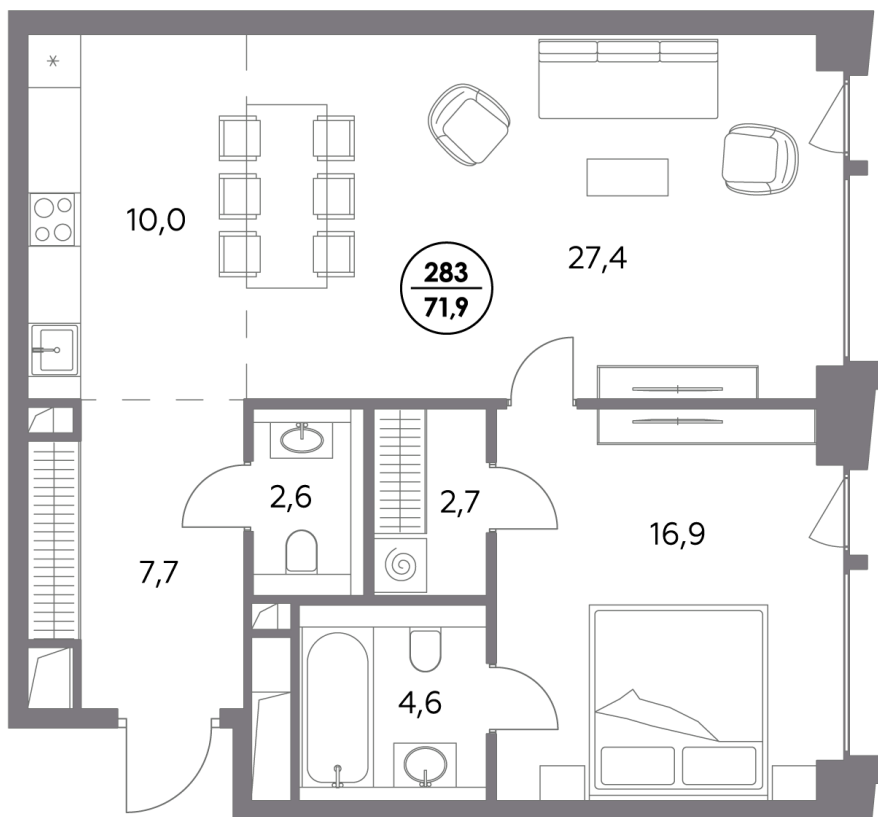

Квартира № 283

Секция	6
Этаж	4
Площадь, м ²	71,9
Спален	1

Особенности

Окна на 1 сторону

Тип планировки: Угловая

Стоимость без отделки

73 725 600 ₽

Стоимость за 1 м² 1 024 000 ₽

**Элитный проект
в Замоскворечье у воды**

«Монблан» расположен в хорошо знакомом месте, напротив Дома музыки, прямо у воды. Неординарные архитектурные формы от бюро СПИЧ притягивают взгляды к вашему дому. Кристаллическая башня, вознесённая над городским пейзажем, обращена к солнцу и завораживающим московским видам. Контрастный силуэт вплетает «Монблан» в живую городскую ткань. Внутренний мир «Монблан» — органичное продолжение его внешнего облика. Высокие потолки, панорамные окна, видовые террасы дарят головокружительное чувство свободы.