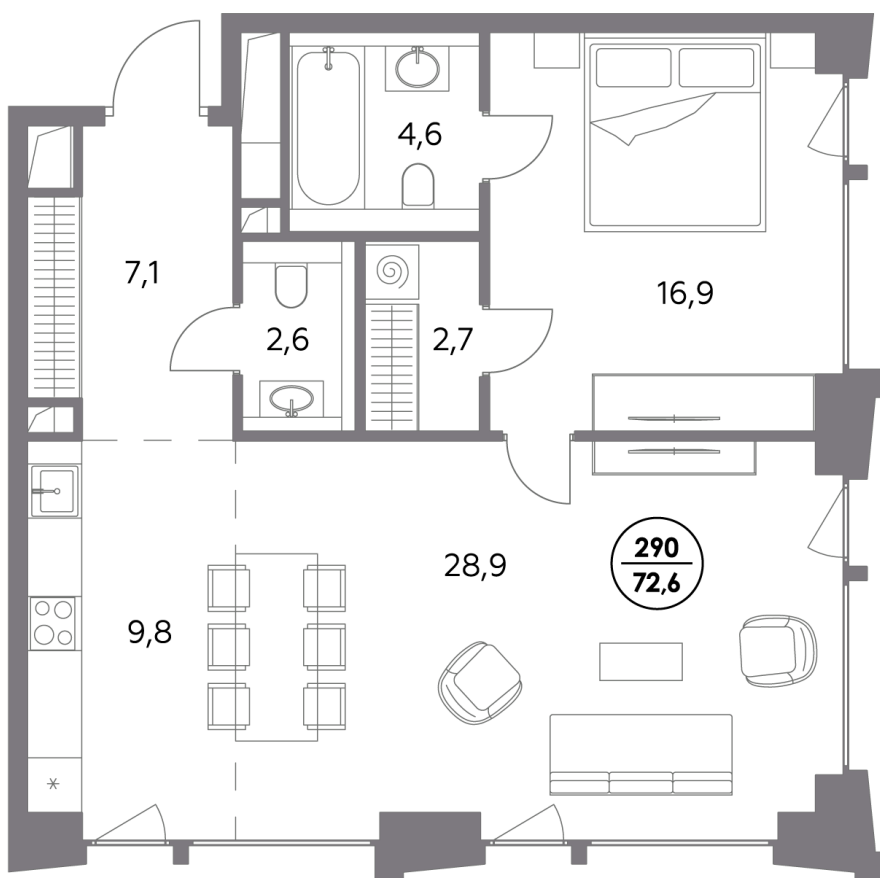

Квартира № 290

Секция	6
Этаж	5
Площадь, м ²	72,6
Спален	1

Особенности

Угловая кухня-гостиная

Окна на 2 стороны

Тип планировки: Угловая

Стоимость без отделки

82 065 400 ₽

Стоимость за 1 м² 1 129 000 ₽

**Элитный проект
в Замоскворечье у воды**

«Монблан» расположен в хорошо знакомом месте, напротив Дома музыки, прямо у воды. Неординарные архитектурные формы от бюро СПИЧ притягивают взгляды к вашему дому. Кристаллическая башня, вознесённая над городским пейзажем, обращена к солнцу и завораживающим московским видам. Контрастный силуэт вплетает «Монблан» в живую городскую ткань. Внутренний мир «Монблан» — органичное продолжение его внешнего облика. Высокие потолки, панорамные окна, видовые террасы дарят головокружительное чувство свободы.