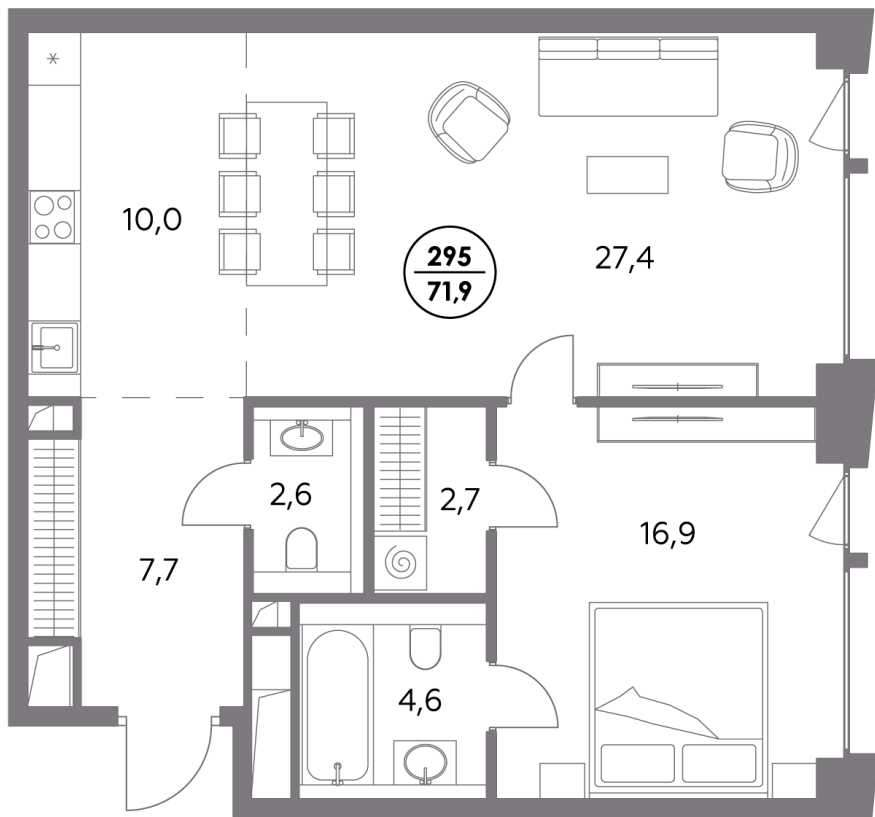

Квартира № 295

Секция	6
Этаж	6
Площадь, м ²	71,9
Спален	1

Особенности

Окна на 1 сторону

Тип планировки: Угловая

Стоимость без отделки

75 882 600 Р

Стоимость за 1 м² 1 054 000 Р

**Элитный проект
в Замоскворечье у воды**

«Монблан» расположен в хорошо знакомом месте, напротив Дома музыки, прямо у воды. Неординарные архитектурные формы от бюро СПИЧ притягивают взгляды к вашему дому. Кристаллическая башня, вознесённая над городским пейзажем, обращена к солнцу и завораживающим московским видам. Контрастный силуэт вплетает «Монблан» в живую городскую ткань. Внутренний мир «Монблан» — органичное продолжение его внешнего облика. Высокие потолки, панорамные окна, видовые террасы дарят головокружительное чувство свободы.