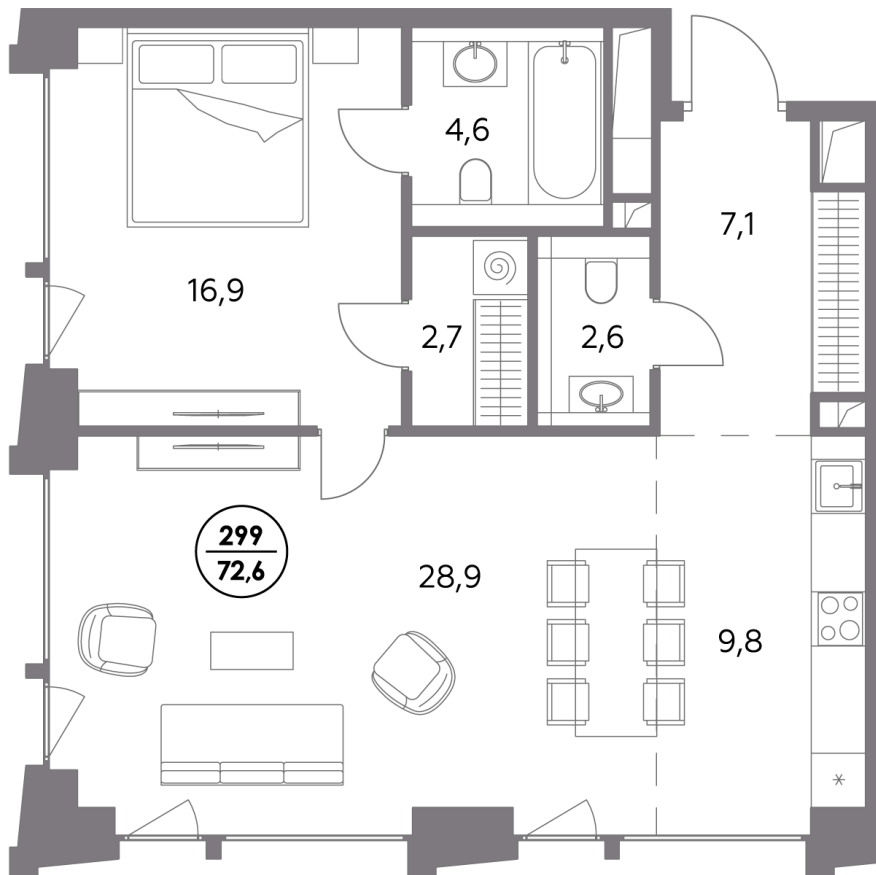

МОНБЛАН

Шлюзовая набережная,
2/1с1

10 минут до Кремля

341 элитная квартира
с особой эстетикой

Квартира № 299

смотреть видео
о проекте

Секция	6
Этаж	6
Площадь, м ²	72,6
Спален	1

Особенности

Угловая кухня-гостиная

Окна на 2 стороны

Тип планировки: Угловая

Стоимость без отделки

82 936 600 Р

Стоимость за 1 м² 1141 000 Р

**Элитный проект
в Замоскворечье у воды**

«Монблан» расположен в хорошо знакомом месте, напротив Дома музыки, прямо у воды. Неординарные архитектурные формы от бюро СПИЧ притягивают взгляды к вашему дому. Кристаллическая башня, вознесённая над городским пейзажем, обращена к солнцу и завораживающим московским видам. Контрастный силуэт вплетает «Монблан» в живую городскую ткань. Внутренний мир «Монблан» — органичное продолжение его внешнего облика. Высокие потолки, панорамные окна, видовые террасы дарят головокружительное чувство свободы.