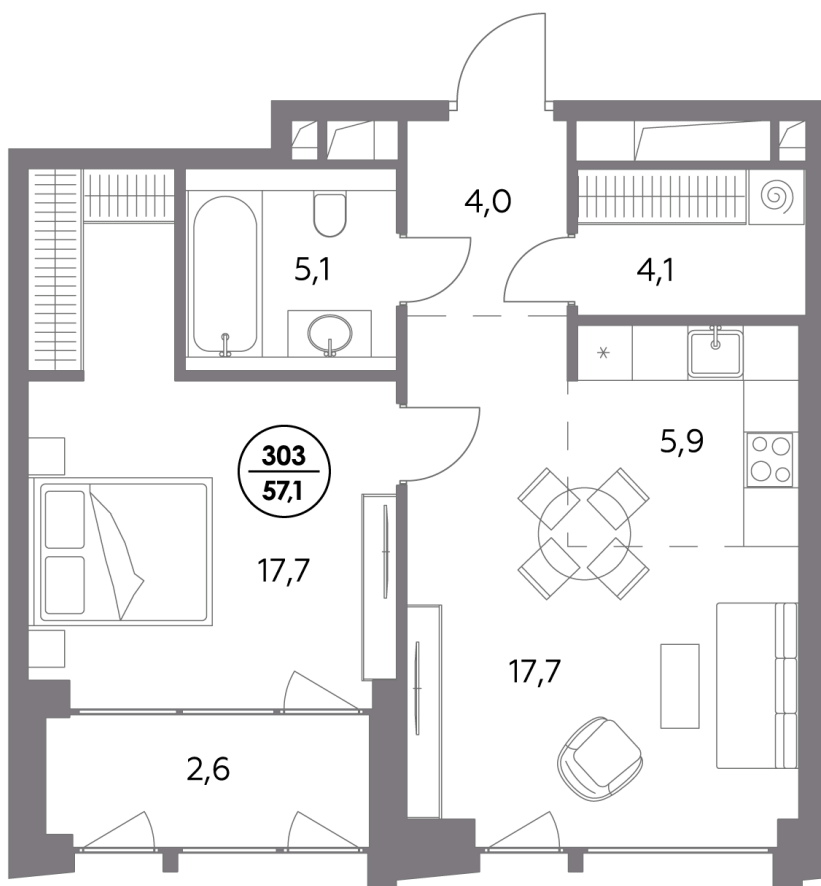

Квартира № 303

Секция	6
Этаж	7
Площадь, м ²	57,1
Спален	1

Особенности

Окна на 1 сторону

Тип планировки: Линейная

Стоимость без отделки

62 681 600 Р

Стоимость за 1 м² 1 096 000 Р