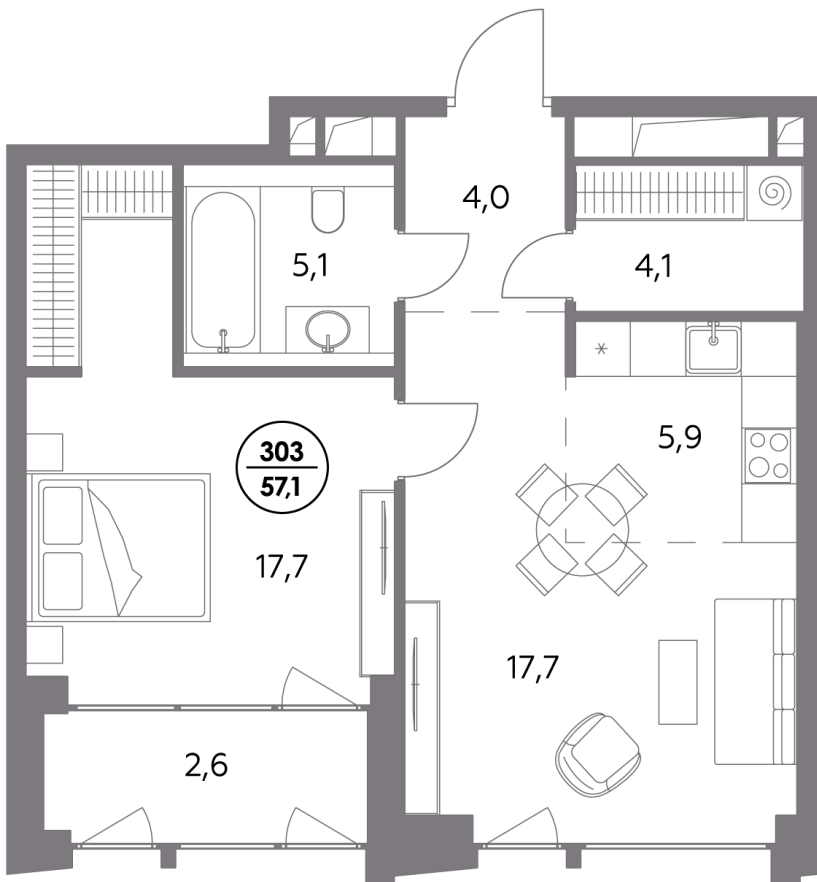

Квартира № 303

Секция	6
Этаж	7
Площадь, м ²	57,1
Спален	1

Особенности

Окна на 1 сторону

Тип планировки: Линейная

Стоимость без отделки

62 681 600 Р

Стоимость за 1 м² 1 096 000 Р

Элитный проект

в Замоскворечье у воды

«Монблан» расположен в хорошо знакомом месте, напротив Дома музыки, прямо у воды. Неординарные архитектурные формы от бюро СПИЧ притягивают взгляды к вашему дому. Кристаллическая башня, вознесённая над городским пейзажем, обращена к солнцу и завораживающим московским видам. Контрастный силуэт вплетает «Монблан» в живую городскую ткань. Внутренний мир «Монблан» — органичное продолжение его внешнего облика. Высокие потолки, панорамные окна, видовые террасы дарят головокружительное чувство свободы.