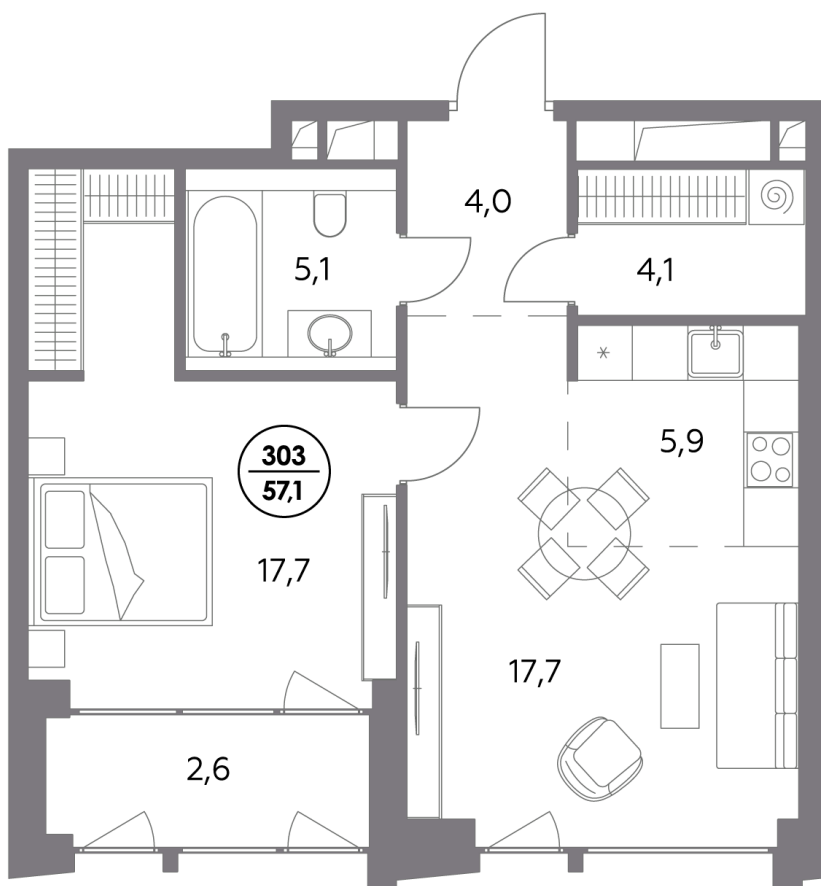

Квартира № 303

Секция	6
Этаж	7
Площадь, м ²	57,1
Спален	1

Особенности

Окна на 1 сторону

Тип планировки: Линейная

Стоимость без отделки

62 681 600 Р

Стоимость за 1 м² 1 096 000 Р

Элитный проект

в Замоскворечье у воды

«Монблан» расположен в хорошо знакомом месте, напротив Дома музыки, прямо у воды. Неординарные архитектурные формы от бюро СПИЧ притягивают взгляды к вашему дому. Кристаллическая башня, вознесённая над городским пейзажем, обращена к солнцу и завораживающим московским видам. Контрастный силуэт вплетает «Монблан» в живую городскую ткань. Внутренний мир «Монблан» — органичное продолжение его внешнего облика. Высокие потолки, панорамные окна, видовые террасы дарят головокружительное чувство свободы.