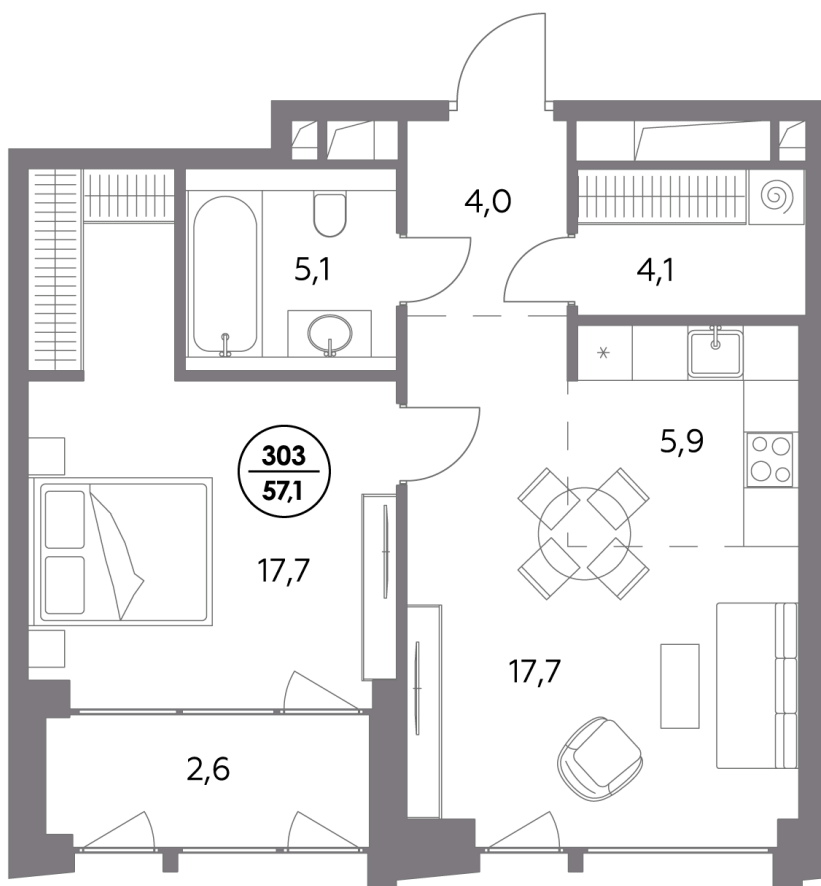

## Квартира № 303

Секция	<b>6</b>
Этаж	<b>7</b>
Площадь, м <sup>2</sup>	<b>57,1</b>
Спален	<b>1</b>

Особенности

**Окна на 1 сторону**

**Тип планировки: Линейная**

Стоимость без отделки

**62 681 600 Р**

Стоимость за 1 м<sup>2</sup> 1 096 000 Р

Элитный проект

в Замоскворечье у воды

«Монблан» расположен в хорошо знакомом месте, напротив Дома музыки, прямо у воды. Неординарные архитектурные формы от бюро СПИЧ притягивают взгляды к вашему дому. Кристаллическая башня, вознесённая над городским пейзажем, обращена к солнцу и завораживающим московским видам. Контрастный силуэт вплетает «Монблан» в живую городскую ткань. Внутренний мир «Монблан» — органичное продолжение его внешнего облика. Высокие потолки, панорамные окна, видовые террасы дарят головокружительное чувство свободы.