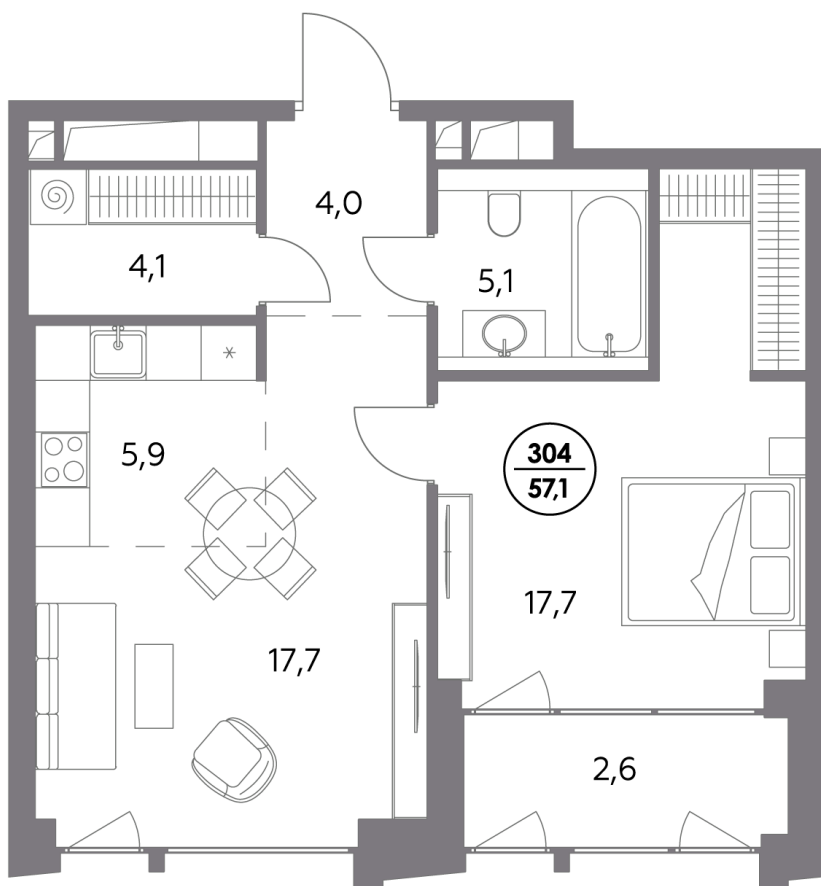

## Квартира № 304

Секция	<b>6</b>
Этаж	<b>7</b>
Площадь, м <sup>2</sup>	<b>57,1</b>
Спален	<b>1</b>

Особенности

**Окна на 1 сторону**

**Тип планировки: Линейная**

Стоимость без отделки

**Цена по запросу**

Элитный проект