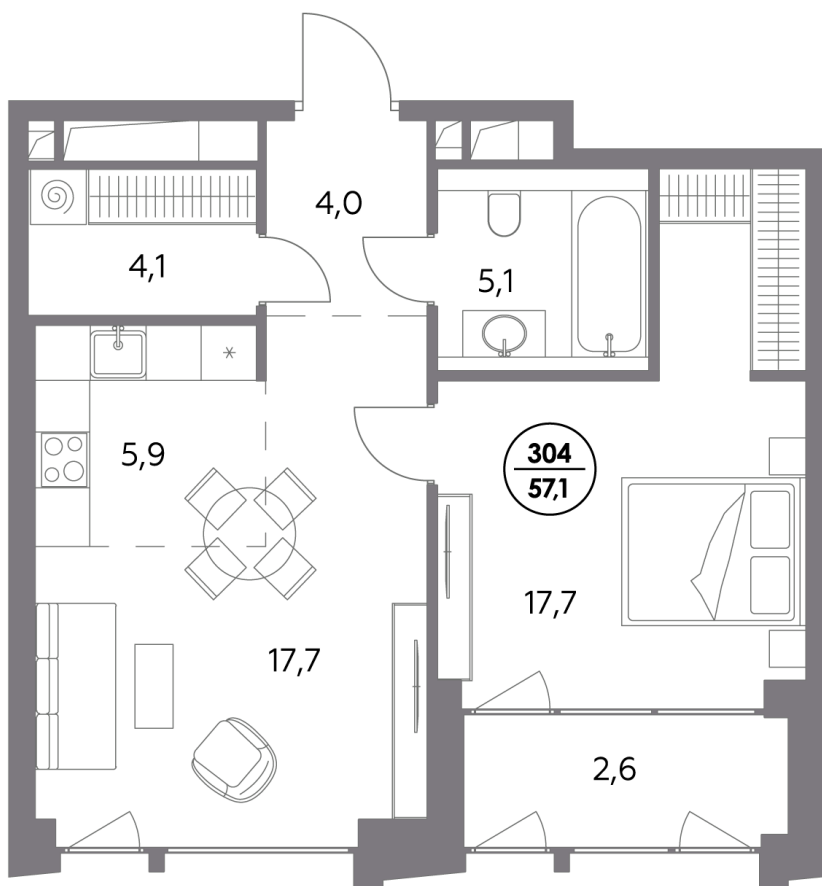

## Квартира № 304

Секция	<b>6</b>
Этаж	<b>7</b>
Площадь, м <sup>2</sup>	<b>57,1</b>
Спален	<b>1</b>

Особенности

**Окна на 1 сторону**

**Тип планировки: Линейная**

Стоимость без отделки

**62 681 600 Р**

Стоимость за 1 м<sup>2</sup> 1 096 000 Р