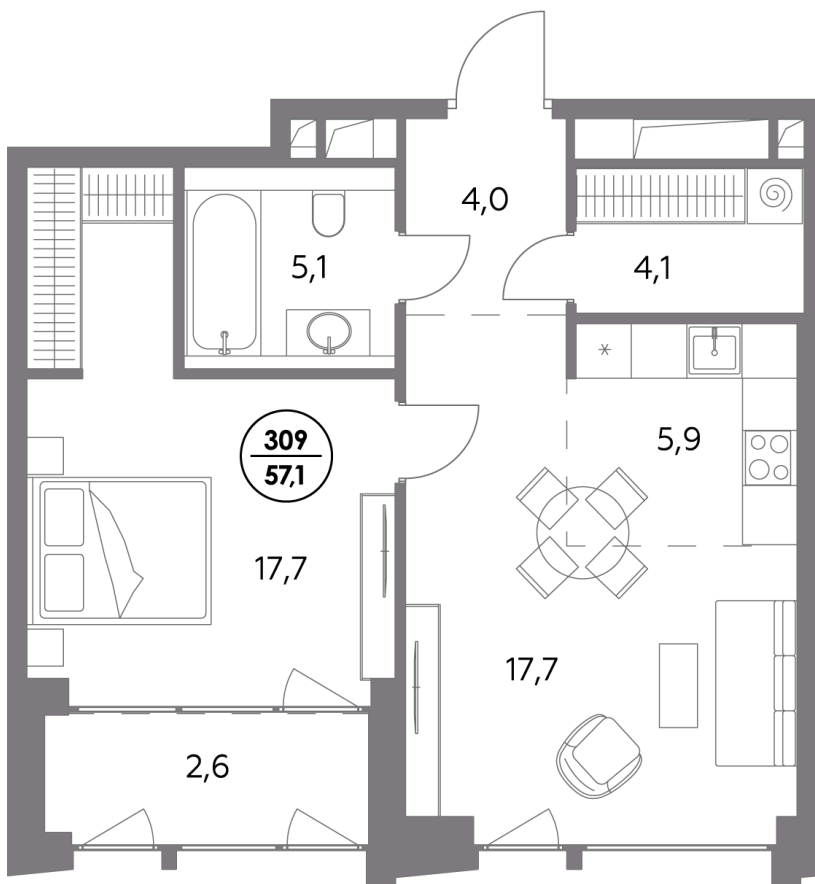

МОНБЛАН

Шлюзовая набережная,
2/1с1

10 минут до Кремля

341 элитная квартира
с особой эстетикой

Квартира № 309

смотреть видео
о проекте

Секция	6
Этаж	8
Площадь, м ²	57,1
Спален	1

Особенности

Окна на 1 сторону

Тип планировки: Линейная

Стоимость без отделки

65 479 500 Р

Стоимость за 1 м² 1145 000 Р

**Элитный проект
в Замоскворечье у воды**

«Монблан» расположен в хорошо знакомом месте, напротив Дома музыки, прямо у воды. Неординарные архитектурные формы от бюро СПИЧ притягивают взгляды к вашему дому. Кристаллическая башня, вознесённая над городским пейзажем, обращена к солнцу и завораживающим московским видам. Контрастный силуэт вплетает «Монблан» в живую городскую ткань. Внутренний мир «Монблан» — органичное продолжение его внешнего облика. Высокие потолки, панорамные окна, видовые террасы дарят головокружительное чувство свободы.