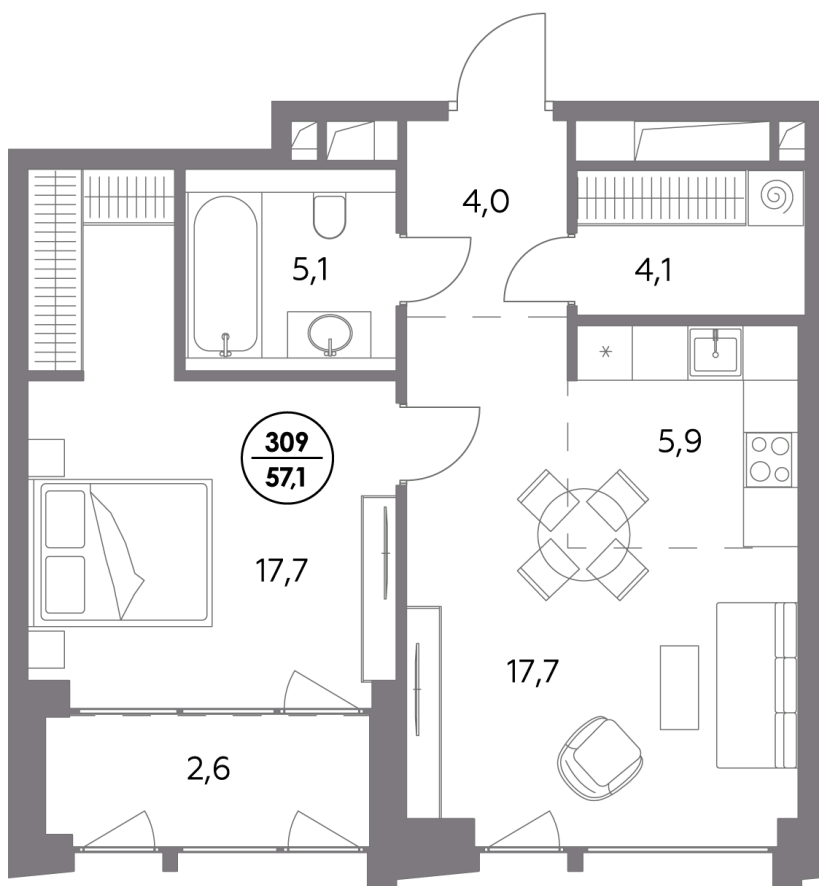

Квартира № 309

Секция	6
Этаж	8
Площадь, м ²	57,1
Спален	1

Особенности

Окна на 1 сторону

Тип планировки: Линейная

Стоимость без отделки

65 479 500 Р

Стоимость за 1 м² 1145 000 Р

Элитный проект

в Замоскворечье у воды

«Монблан» расположен в хорошо знакомом месте, напротив Дома музыки, прямо у воды. Неординарные архитектурные формы от бюро СПИЧ притягивают взгляды к вашему дому. Кристаллическая башня, вознесённая над городским пейзажем, обращена к солнцу и завораживающим московским видам. Контрастный силуэт вплетает «Монблан» в живую городскую ткань. Внутренний мир «Монблан» — органичное продолжение его внешнего облика. Высокие потолки, панорамные окна, видовые террасы дарят головокружительное чувство свободы.