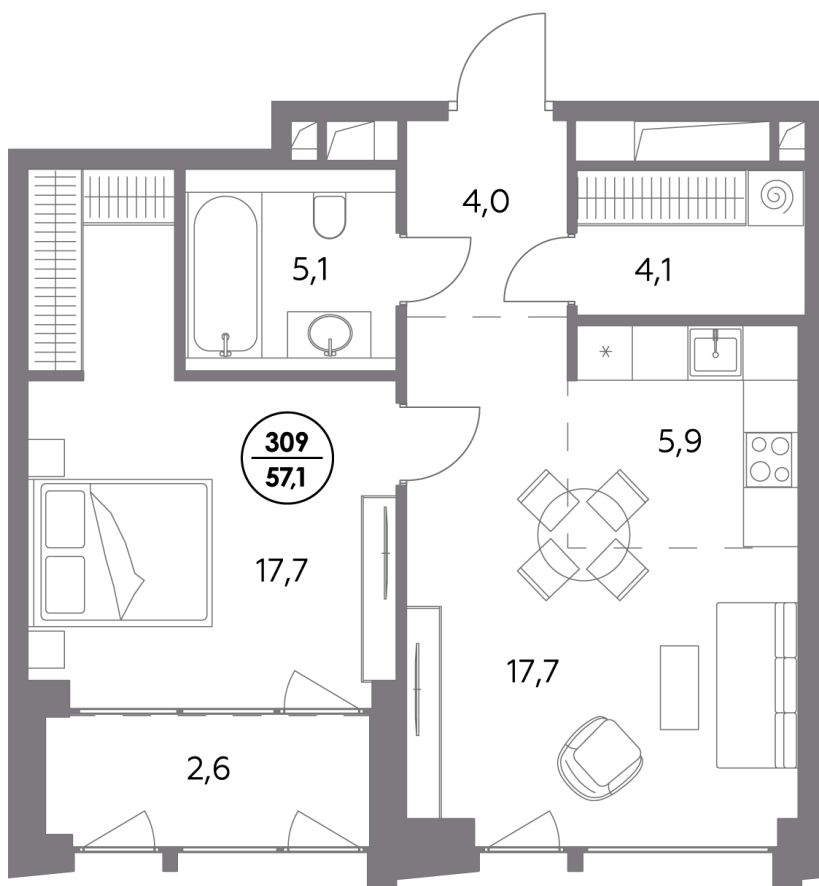

## Квартира № 309

Секция	<b>6</b>
Этаж	<b>8</b>
Площадь, м <sup>2</sup>	<b>57,1</b>
Спален	<b>1</b>

Особенности

**Окна на 1 сторону**

**Тип планировки: Линейная**

Стоимость без отделки

**65 479 500 Р**

Стоимость за 1 м<sup>2</sup> 1145 000 Р

Элитный проект

в Замоскворечье у воды

«Монблан» расположен в хорошо знакомом месте, напротив Дома музыки, прямо у воды. Неординарные архитектурные формы от бюро СПИЧ притягивают взгляды к вашему дому. Кристаллическая башня, вознесённая над городским пейзажем, обращена к солнцу и завораживающим московским видам. Контрастный силуэт вплетает «Монблан» в живую городскую ткань. Внутренний мир «Монблан» — органичное продолжение его внешнего облика. Высокие потолки, панорамные окна, видовые террасы дарят головокружительное чувство свободы.