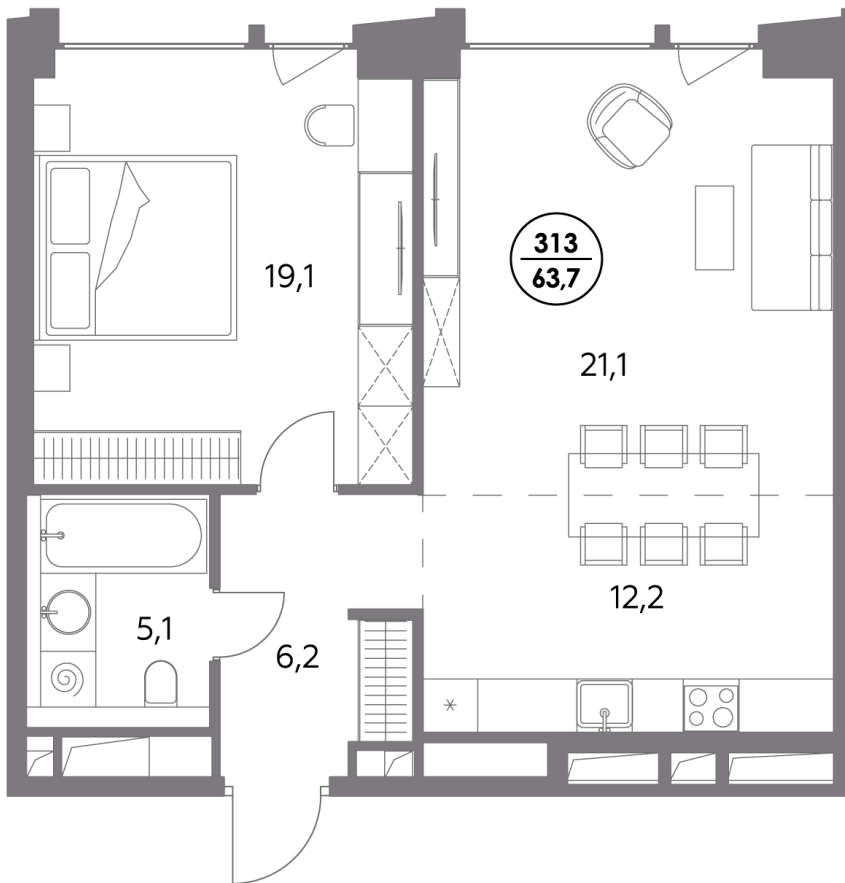

МОНБЛАН

Шлюзовая набережная,
2/1с1

10 минут до Кремля

341 элитная квартира
с особой эстетикой

Квартира № 313

смотреть видео
о проекте

Секция	6
Этаж	8
Площадь, м ²	63,7
Спален	1

Особенности

Окна на 1 сторону

Тип планировки: Линейная

Стоимость без отделки

69 978 900 Р

64 388 588 Р

Стоимость за 1 м² 1 097 000 Р

* Акция действует при заключении основного договора, 100% оплате и ипотеке без субсидирования до 30.04.2026г.