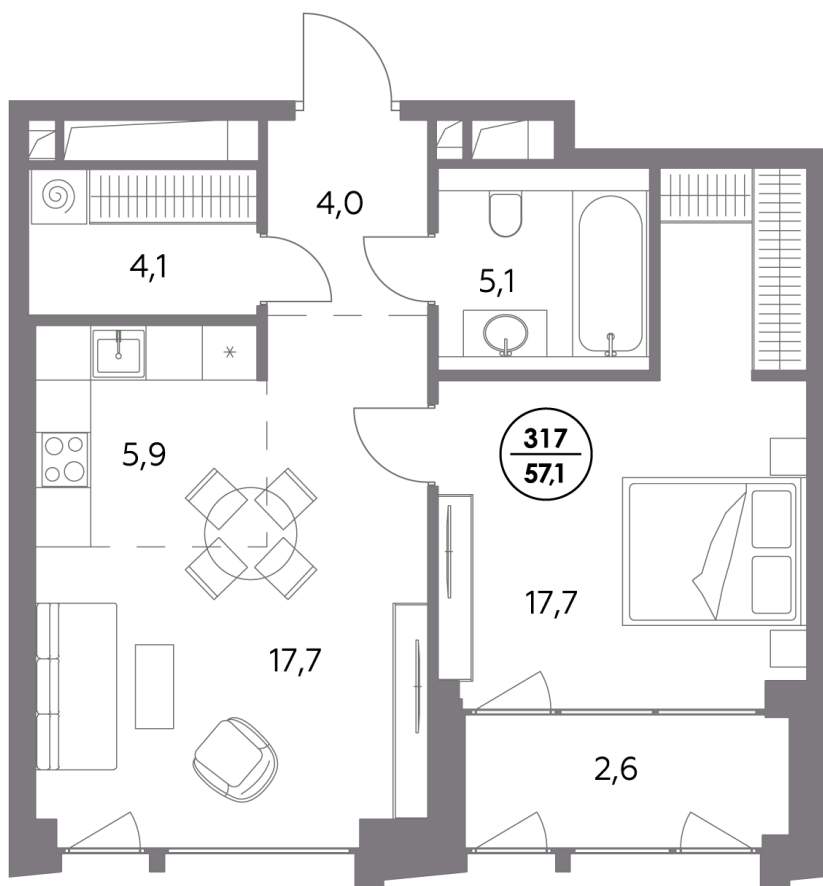

Квартира № 317

Секция	6
Этаж	9
Площадь, м ²	57,1
Спален	1

Особенности

Окна на 1 сторону

Тип планировки: Линейная

Стоимость без отделки

66 849 900 Р

Стоимость за 1 м² 1 169 000 Р

**Элитный проект
в Замоскворечье у воды**

«Монблан» расположен в хорошо знакомом месте, напротив Дома музыки, прямо у воды. Неординарные архитектурные формы от бюро СПИЧ притягивают взгляды к вашему дому. Кристаллическая башня, вознесённая над городским пейзажем, обращена к солнцу и завораживающим московским видам. Контрастный силуэт вплетает «Монблан» в живую городскую ткань. Внутренний мир «Монблан» — органичное продолжение его внешнего облика. Высокие потолки, панорамные окна, видовые террасы дарят головокружительное чувство свободы.