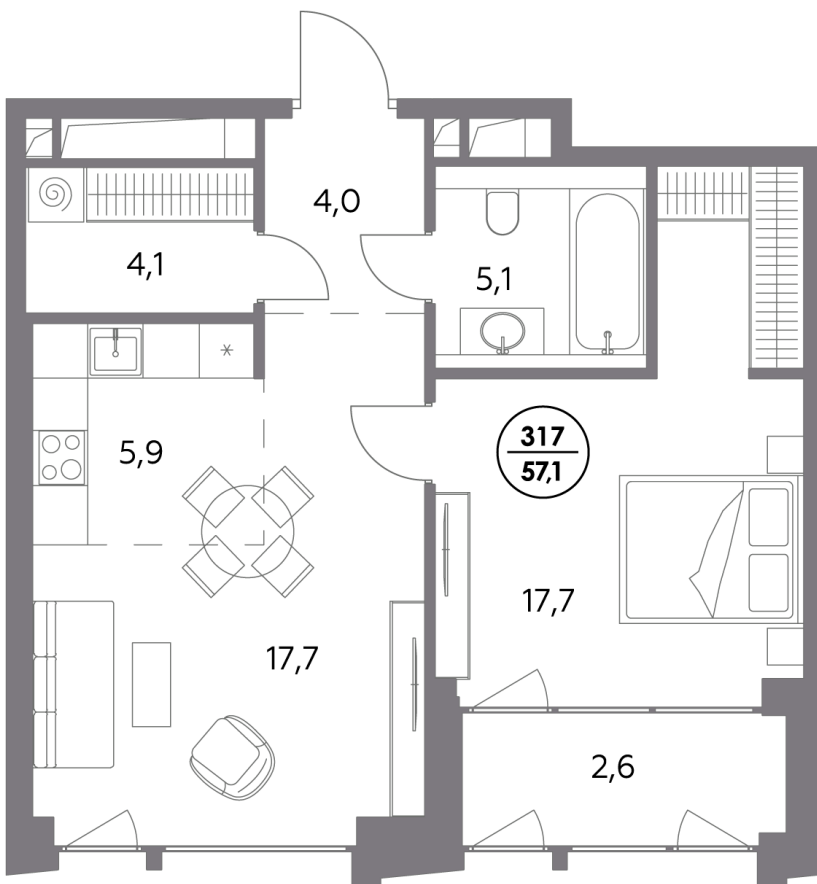

МОНБЛАН

Шлюзовая набережная,
2/1с1

10 минут до Кремля

341 элитная квартира
с особой эстетикой

Квартира № 317

смотреть видео
о проекте

Секция	6
Этаж	9
Площадь, м ²	57,1
Спален	1

Особенности

Окна на 1 сторону

Тип планировки: Линейная

Стоимость без отделки

66 107 600 ₽

Стоимость за 1 м² 1 156 000 ₽

**Элитный проект
в Замоскворечье у воды**

«Монблан» расположен в хорошо знакомом месте, напротив Дома музыки, прямо у воды. Неординарные архитектурные формы от бюро СПИЧ притягивают взгляды к вашему дому. Кристаллическая башня, вознесённая над городским пейзажем, обращена к солнцу и завораживающим московским видам. Контрастный силуэт вплетает «Монблан» в живую городскую ткань. Внутренний мир «Монблан» — органичное продолжение его внешнего облика. Высокие потолки, панорамные окна, видовые террасы дарят головокружительное чувство свободы.