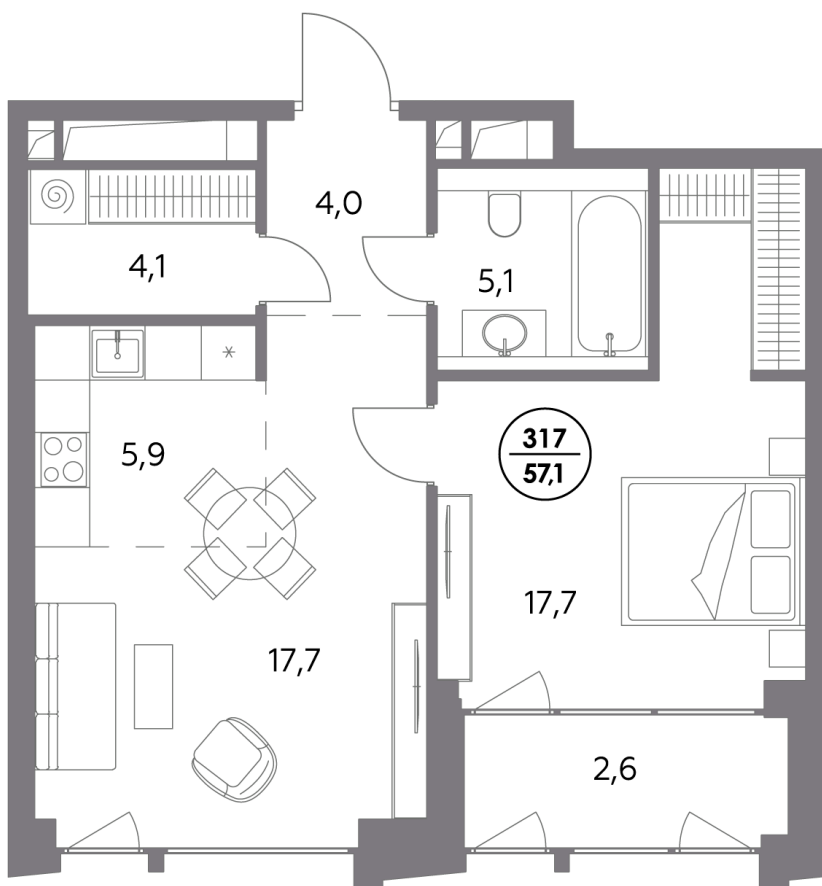

Квартира № 317

Секция	6
Этаж	9
Площадь, м ²	57,1
Спален	1

Особенности

Окна на 1 сторону

Тип планировки: Линейная

Стоимость без отделки

66 849 900 Р

Стоимость за 1 м² 1 169 000 Р

**Элитный проект
в Замоскворечье у воды**

«Монблан» расположен в хорошо знакомом месте, напротив Дома музыки, прямо у воды. Неординарные архитектурные формы от бюро СПИЧ притягивают взгляды к вашему дому. Кристаллическая башня, вознесённая над городским пейзажем, обращена к солнцу и завораживающим московским видам. Контрастный силуэт вплетает «Монблан» в живую городскую ткань. Внутренний мир «Монблан» — органичное продолжение его внешнего облика. Высокие потолки, панорамные окна, видовые террасы дарят головокружительное чувство свободы.