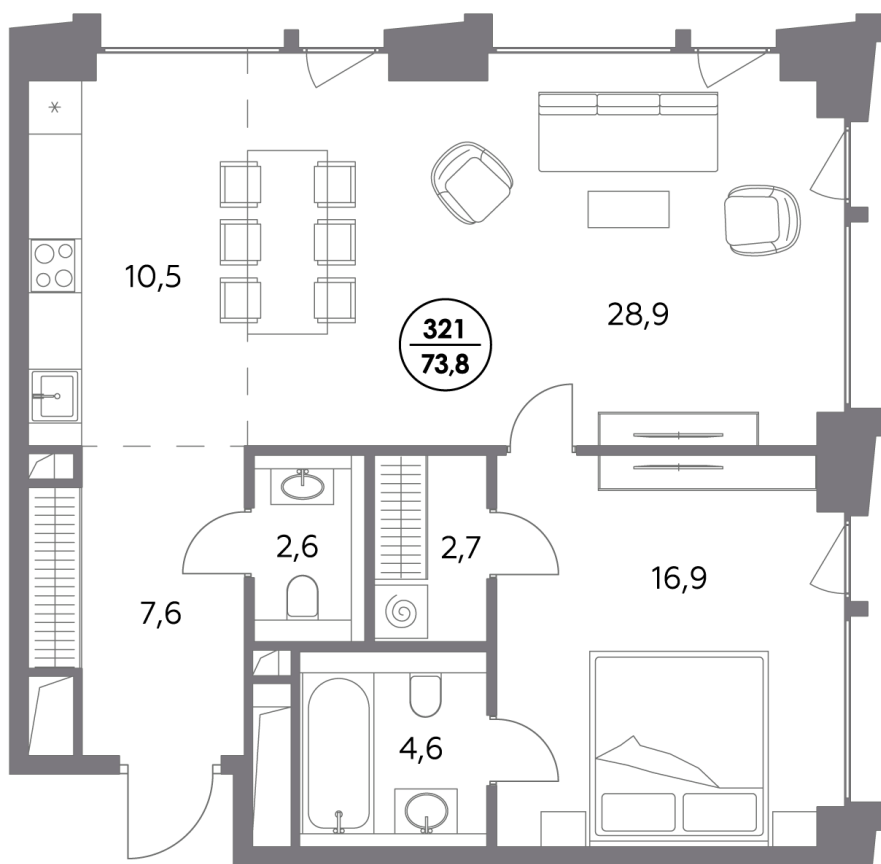

## Квартира № 321

Секция	<b>6</b>
Этаж	<b>10</b>
Площадь, м <sup>2</sup>	<b>73,8</b>
Спален	<b>1</b>

### Особенности

**Угловая кухня-гостиная**

**Окна на 2 стороны**

**Тип планировки: Угловая**

Стоимость без отделки

**83 567 800 Р**

Стоимость за 1 м<sup>2</sup> 1 131 000 Р