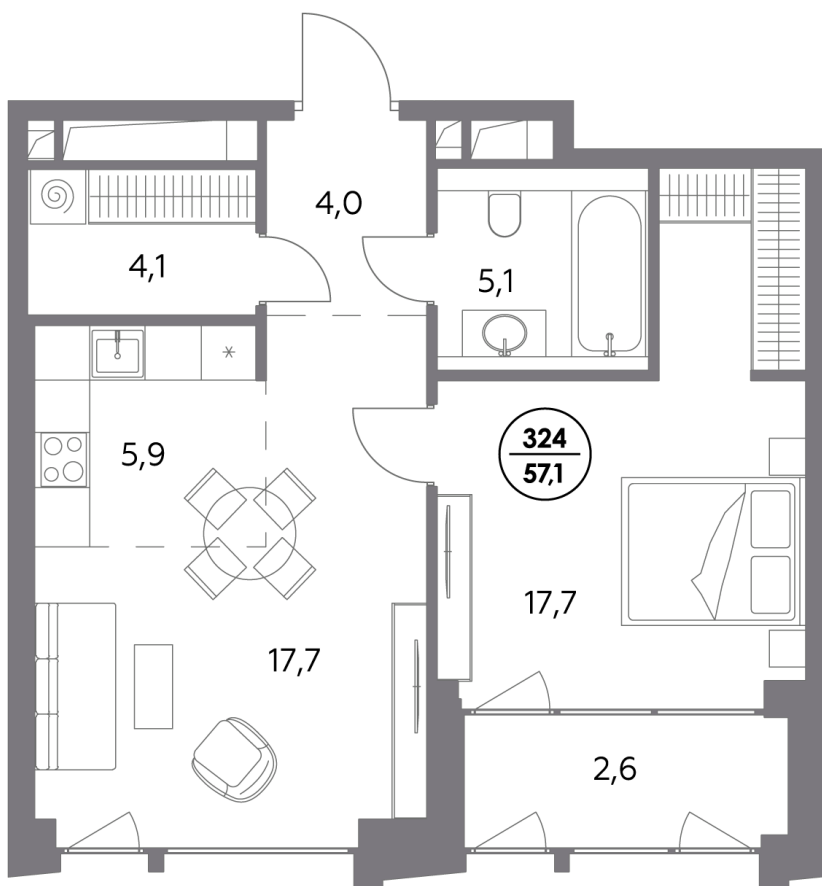

## Квартира № 324

Секция	<b>6</b>
Этаж	<b>10</b>
Площадь, м²	<b>57,1</b>
Спален	<b>1</b>

Особенности

**Окна на 1 сторону**

**Тип планировки: Линейная**

Стоимость без отделки

**Цена по запросу**

Элитный проект