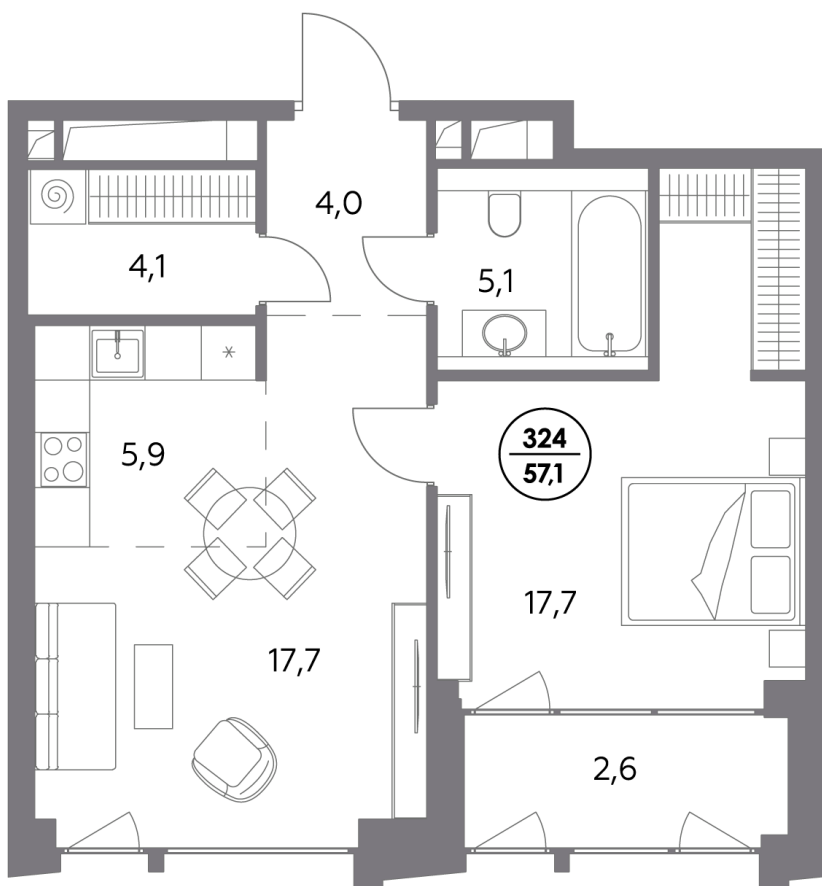

Квартира № 324

Секция	6
Этаж	10
Площадь, м ²	57,1
Спален	1

Особенности

Окна на 1 сторону

Тип планировки: Линейная

Стоимость без отделки

Цена по запросу

Элитный проект