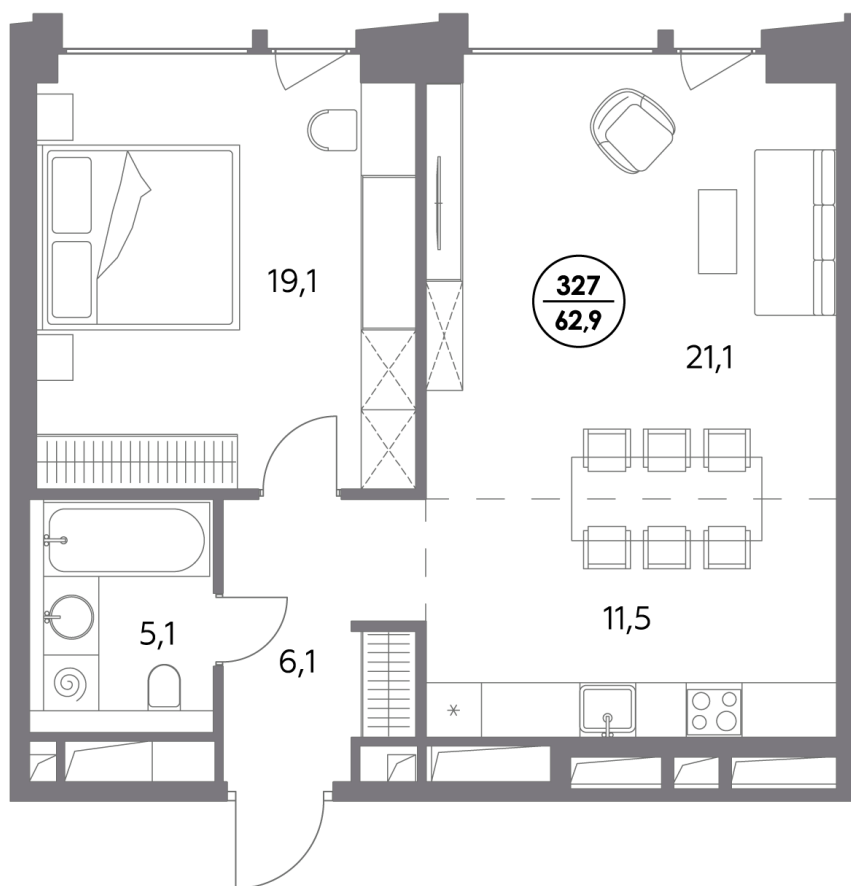

## Квартира № 327

Секция	<b>6</b>
Этаж	<b>10</b>
Площадь, м <sup>2</sup>	<b>62,9</b>
Спален	<b>1</b>

Особенности

**Окна на 1 сторону**

**Тип планировки: Линейная**

Стоимость без отделки

**71 365 700 ₽**

Стоимость за 1 м<sup>2</sup> 1 133 000 ₽

Элитный проект

в Замоскворечье у воды

«Монблан» расположен в хорошо знакомом месте, напротив Дома музыки, прямо у воды. Неординарные архитектурные формы от бюро СПИЧ притягивают взгляды к вашему дому. Кристаллическая башня, вознесённая над городским пейзажем, обращена к солнцу и завораживающим московским видам. Контрастный силуэт вплетает «Монблан» в живую городскую ткань. Внутренний мир «Монблан» — органичное продолжение его внешнего облика. Высокие потолки, панорамные окна, видовые террасы дарят головокружительное чувство свободы.