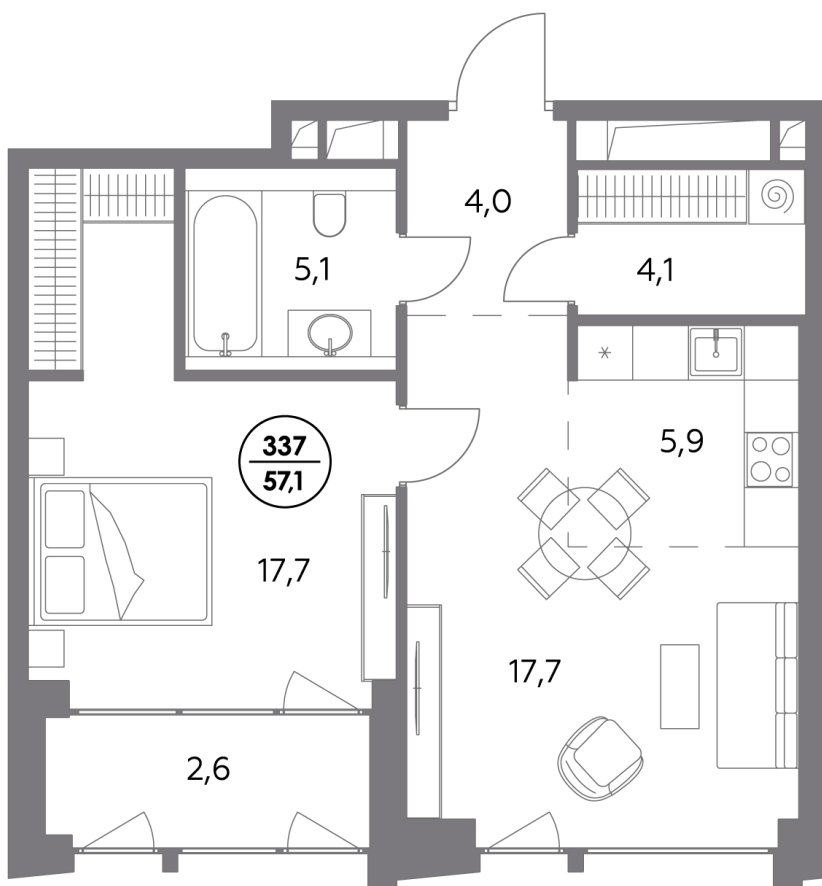

Квартира № 337

Секция	6
Этаж	12
Площадь, м ²	57,1
Спален	1

Особенности

Высокие потолки

Окна на 1 сторону

Тип планировки: Линейная

Стоимость без отделки

81 981 400 Р

Стоимость за 1 м² 1 434 000 Р

**Элитный проект
в Замоскворечье у воды**

«Монблан» расположен в хорошо знакомом месте, напротив Дома музыки, прямо у воды. Неординарные архитектурные формы от бюро СПИЧ притягивают взгляды к вашему дому. Кристаллическая башня, вознесённая над городским пейзажем, обращена к солнцу и завораживающим московским видам. Контрастный силуэт вплетает «Монблан» в живую городскую ткань. Внутренний мир «Монблан» — органичное продолжение его внешнего облика. Высокие потолки, панорамные окна, видовые террасы дарят головокружительное чувство свободы.