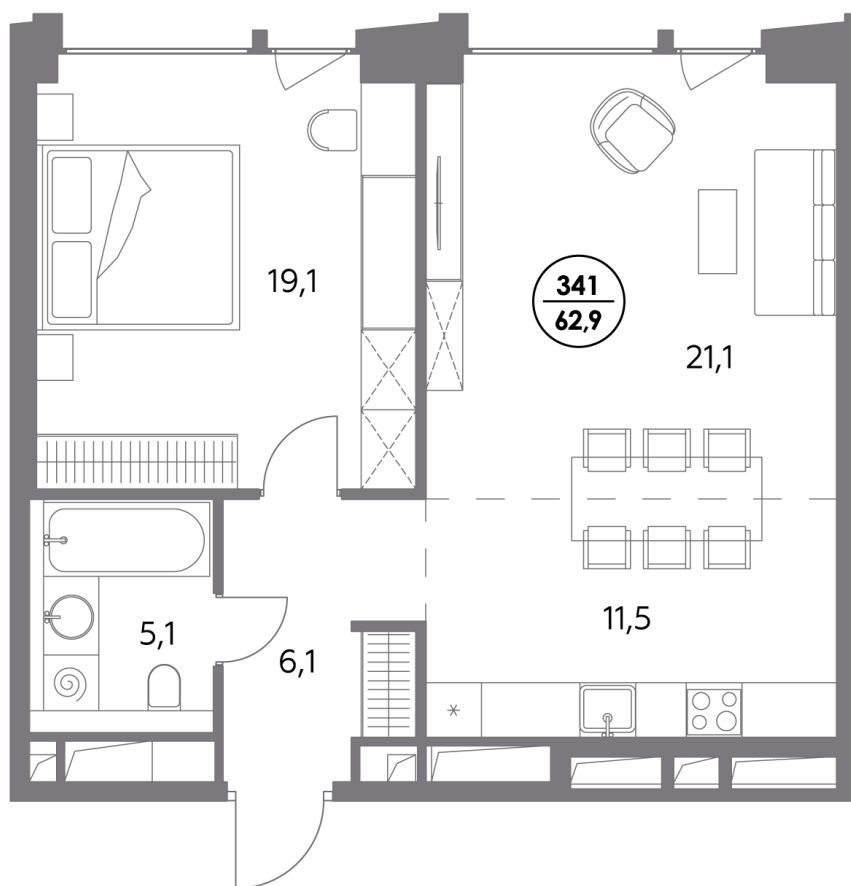

## Квартира № 341

Секция	<b>6</b>
Этаж	<b>12</b>
Площадь, м <sup>2</sup>	<b>62,9</b>
Спален	<b>1</b>

Особенности

**Высокие потолки**

**Окна на 1 сторону**

**Тип планировки: Линейная**

Стоимость без отделки

**86 398 800 ₽**

Стоимость за 1 м<sup>2</sup> 1 372 000 ₽

Элитный проект

в Замоскворечье у воды

«Монблан» расположен в хорошо знакомом месте, напротив Дома музыки, прямо у воды. Неординарные архитектурные формы от бюро СПИЧ притягивают взгляды к вашему дому. Кристаллическая башня, вознесённая над городским пейзажем, обращена к солнцу и завораживающим московским видам. Контрастный силуэт вплетает «Монблан» в живую городскую ткань. Внутренний мир «Монблан» — органичное продолжение его внешнего облика. Высокие потолки, панорамные окна, видовые террасы дарят головокружительное чувство свободы.