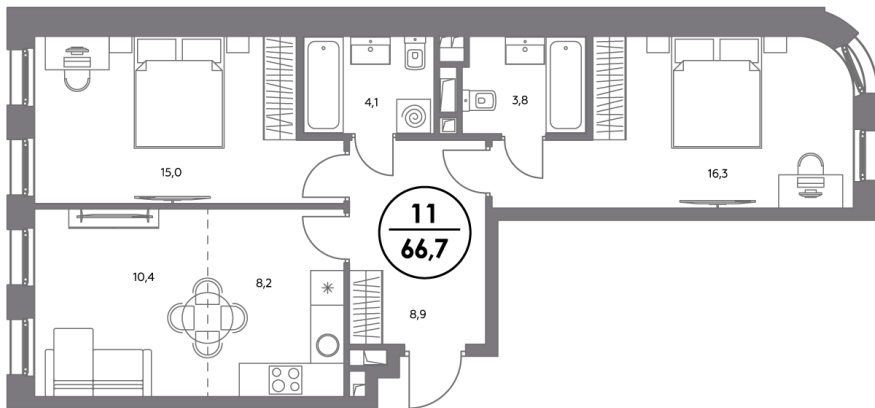

АДМИРАЛ

Шоссейная ул., д.4А,
вл. 2, 3

300 метров
до метро «Печатники» (БКЛ)

Площадь квартир — 29–99 м²

Квартира № 11

смотреть видео
о проекте

Корпус	1.4
Секция	1
Этаж	5
Площадь, м²	66,7
Комнат	3
Потолки, м	2,95
Лоджия	нет
Ввод в эксплуатацию	IV кв. 2027

Особенности

Тип планировки: Распашная

Стоимость без отделки

~~34 133 700 Р~~

29 021 145 Р

Стоимость за 1 м² 511 000 Р

* Акция действует при заключении основного договора, 100% оплате и ипотеке без субсидирования до 31.05.2026г.

Жилой комплекс «Адмирал» в Южном порту — это три жилых квартала бизнес-класса для тех, кто стоит у руля своей жизни. «Адмирал» находится в 5 минутах пешком от метро «Печатники» в динамично развивающемся и одном из самых перспективных районов будущего — «Сити-2». На территории комплекса есть всё для комфортной жизни: жилые кварталы, собственные школа, детский сад и бизнес-центр. Внутренняя часть ЖК «Адмирал» - это уникальное досуговое пространство площадью 5 000 м² в концепции «двор без машин».

Проектируемый проезд

Улица Гурьянова

ул. Шоссейная