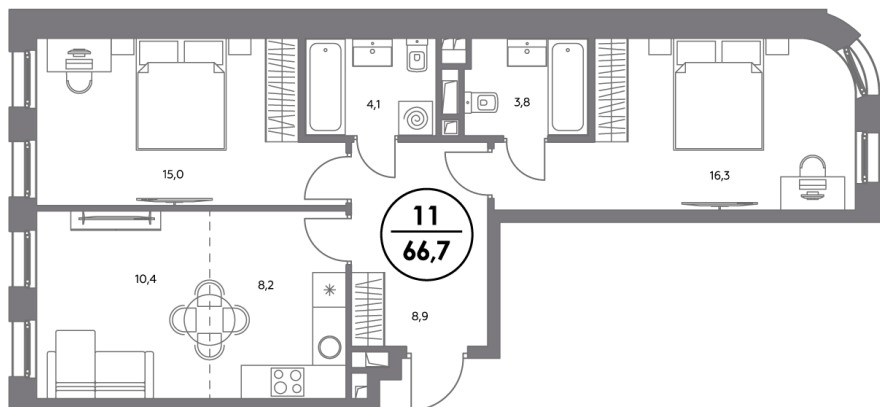

АДМИРАЛ

Шоссейная ул., д.4А,
вл. 2, 3

300 метров
до метро «Печатники» (БКЛ)

Площадь квартир — 29–99 м²

Квартира № 11

Корпус	1.4
Секция	1
Этаж	5
Площадь, м²	66,7
Комнат	3
Потолки, м	2,95
Лоджия	нет
Ввод в эксплуатацию	IV кв. 2027

Особенности

Тип планировки: Распашная

Стоимость без отделки

Цена по запросу

Жилой комплекс «Адмирал» в Южном порту — это три жилых квартала бизнес-класса для тех, кто стоит у руля своей жизни. «Адмирал» находится в 5 минутах пешком от метро «Печатники» в динамично развивающемся и одном из самых перспективных районов будущего — «Сити-2». На территории комплекса есть всё для комфортной жизни: жилые кварталы, собственные школа, детский сад и бизнес-центр. Внутренняя часть ЖК «Адмирал» - это уникальное досуговое пространство площадью 5 000 м² в концепции «двор без машин».

Проектируемый проезд

Улица Гурьянова

ул. Шоссейная