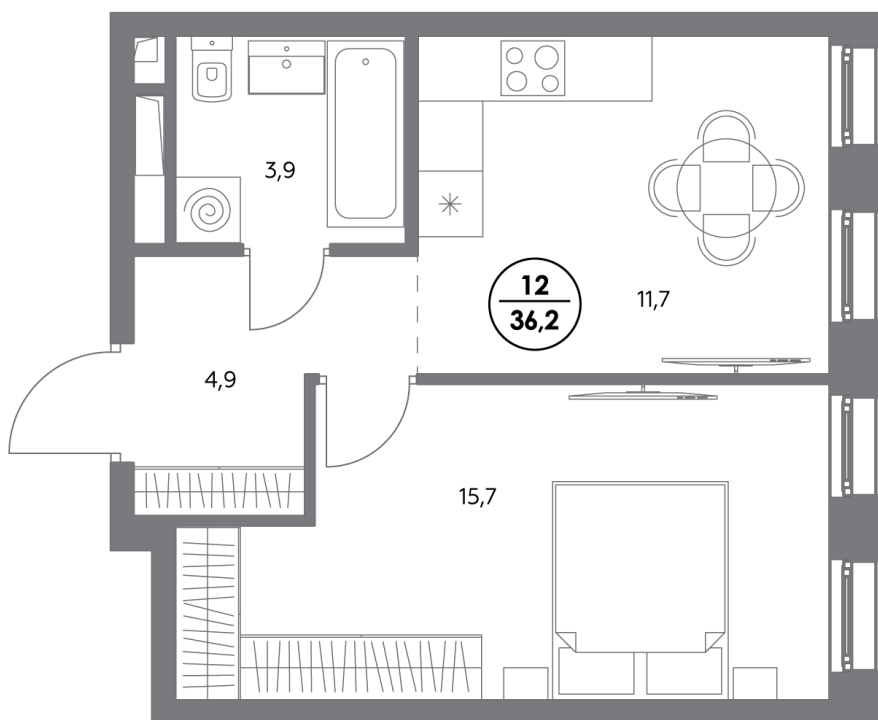

## Квартира № 12

Корпус	1.4
Секция	1
Этаж	5
Площадь, м <sup>2</sup>	36,2
Комнат	1
Потолки, м	2,95
Лоджия	нет
Ввод в эксплуатацию	IV кв. 2027

Особенности

**Вид во двор**

**Тип планировки: Линейная**

Стоимость без отделки