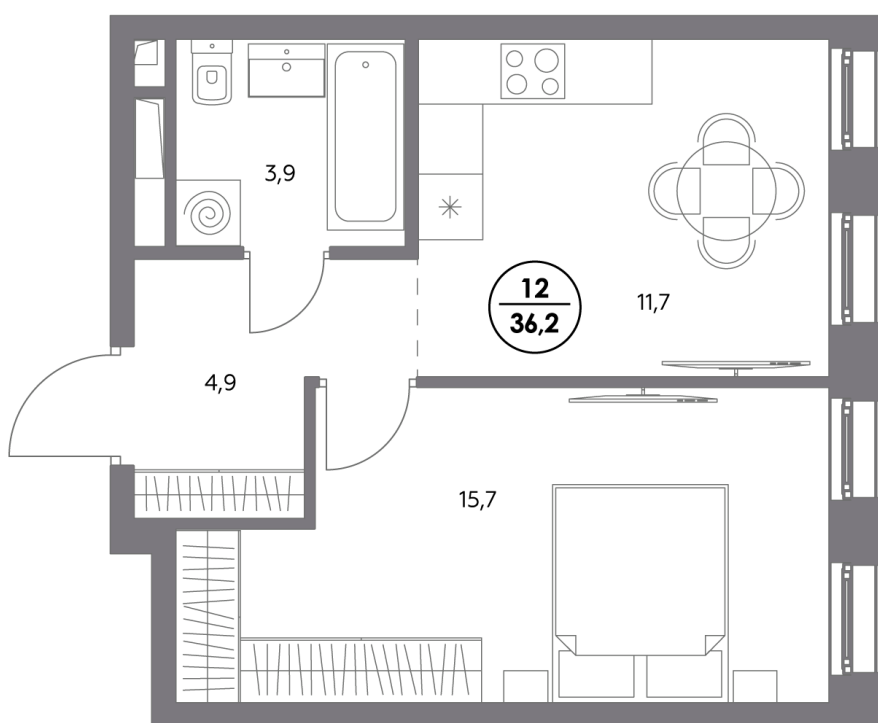

Квартира № 12

Корпус	1.4
Секция	1
Этаж	5
Площадь, м ²	36,2
Комнат	1
Потолки, м	2,95
Лоджия	нет
Ввод в эксплуатацию	IV кв. 2027

Особенности

Вид во двор

Тип планировки: Линейная

Стоимость без отделки

~~24 521 200 Р~~