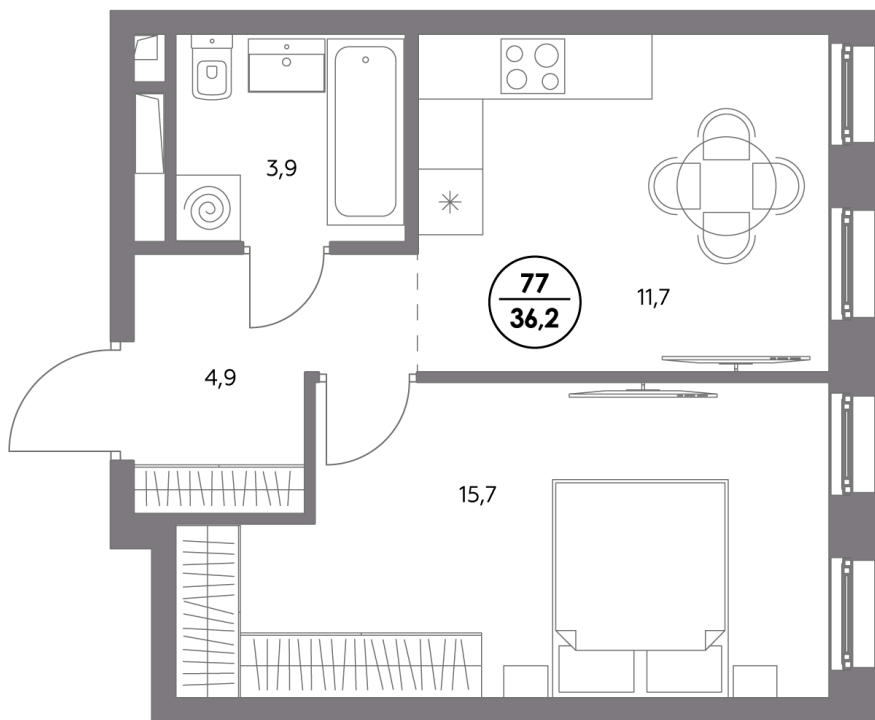

АДМИРАЛ

Шоссейная ул., д.4А,
вл. 2, 3

300 метров
до метро «Печатники» (БКЛ)

Площадь квартир — 29–99 м²

Квартира № 77

смотреть видео
о проекте

Корпус	1.4
Секция	1
Этаж	18
Площадь, м²	36,2
Комнат	1
Потолки, м	2,95
Лоджия	нет
Ввод в эксплуатацию	IV кв. 2027

Особенности

Вид во двор

Тип планировки: Линейная

Стоимость без отделки

~~22 747 400 Р~~

19 342 790 Р

Стоимость за 1 м² 627 000 Р

* Акция действует при заключении основного договора, 100% оплате и ипотеке без субсидирования до 31.05.2026г.