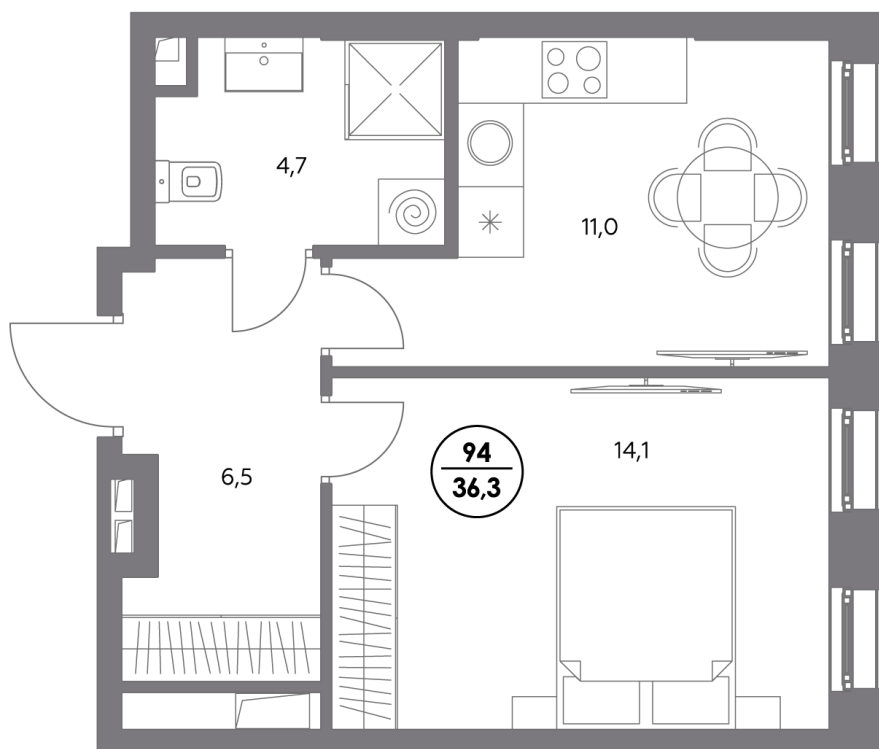

Квартира № 94

Корпус	1.4
Секция	2
Этаж	4
Площадь, м ²	36,3
Комнат	1
Потолки, м	2,95
Лоджия	нет
Ввод в эксплуатацию	IV кв. 2027

Особенности

Вид во двор

Тип планировки: Линейная

Стоимость без отделки

24 588 800 ₽