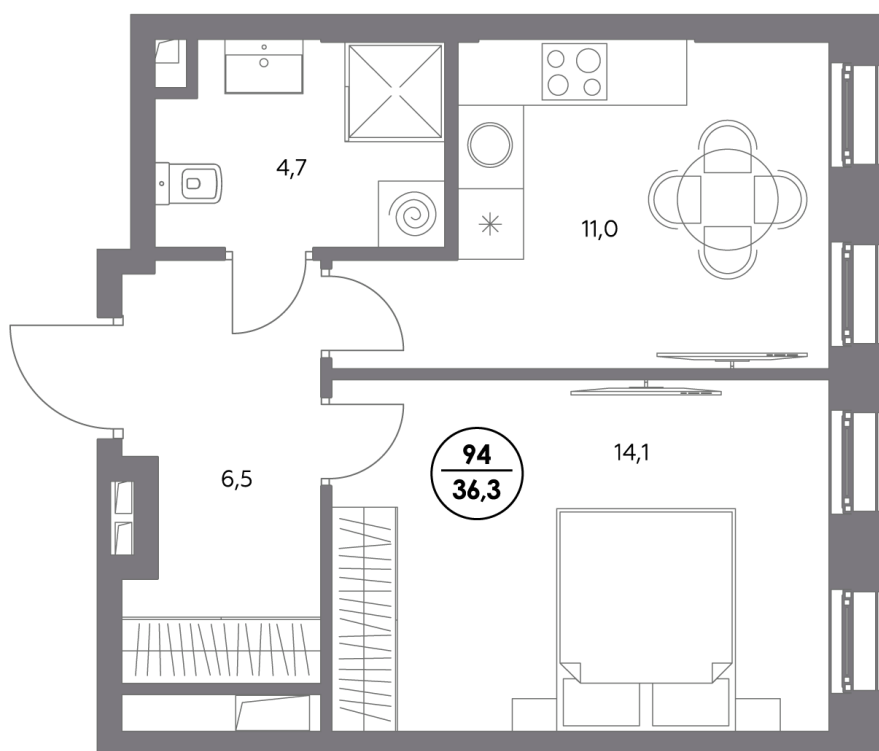

Квартира № 94

Корпус	1.4
Секция	2
Этаж	4
Площадь, м ²	36,3
Комнат	1
Потолки, м	2,95
Лоджия	нет
Ввод в эксплуатацию	IV кв. 2027

Особенности

Вид во двор

Тип планировки: Линейная

Стоимость без отделки

~~22 737 500 ₽~~