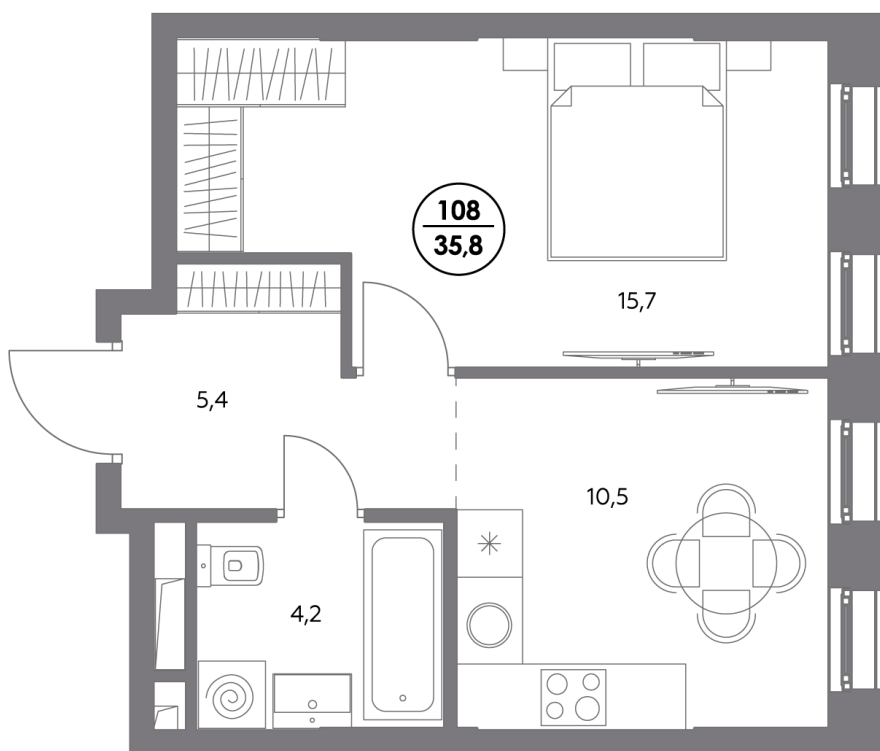

Квартира № 108

Корпус	1.4
Секция	2
Этаж	7
Площадь, м²	35,8
Комнат	1
Потолки, м	2,95
Лоджия	нет
Ввод в эксплуатацию	IV кв. 2027

Особенности

Вид во двор

Тип планировки: Линейная

Стоимость без отделки

Цена по запросу