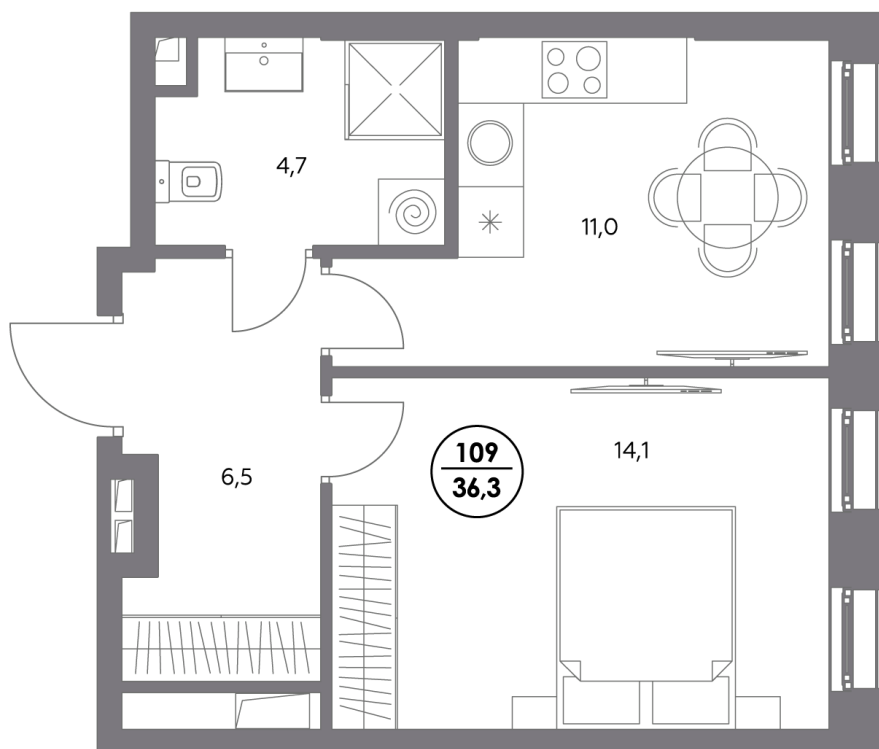

Квартира № 109

Корпус	1.4
Секция	2
Этаж	7
Площадь, м²	36,3
Комнат	1
Потолки, м	2,95
Лоджия	нет
Ввод в эксплуатацию	IV кв. 2027

Особенности

Вид во двор

Тип планировки: Линейная

Стоимость без отделки

~~23 536 100 ₪~~

20 013 185 ₪

Стоимость за 1 м² 647 000 ₪

Жилой комплекс «Адмирал» в Южном порту — это три жилых квартала бизнес-класса для тех, кто стоит у руля своей жизни. «Адмирал» находится в 5 минутах пешком от метро «Печатники» в динамично развивающемся и одном из самых перспективных районов будущего — «Сити-2». На территории комплекса есть всё для комфортной жизни: жилые кварталы, собственные школа, детский сад и бизнес-центр. Внутренняя часть ЖК «Адмирал» - это уникальное досуговое пространство площадью 5 000 м² в концепции «двор без машин».

Проектируемый проезд

Улица Гурьянова

ул. Шоссейная