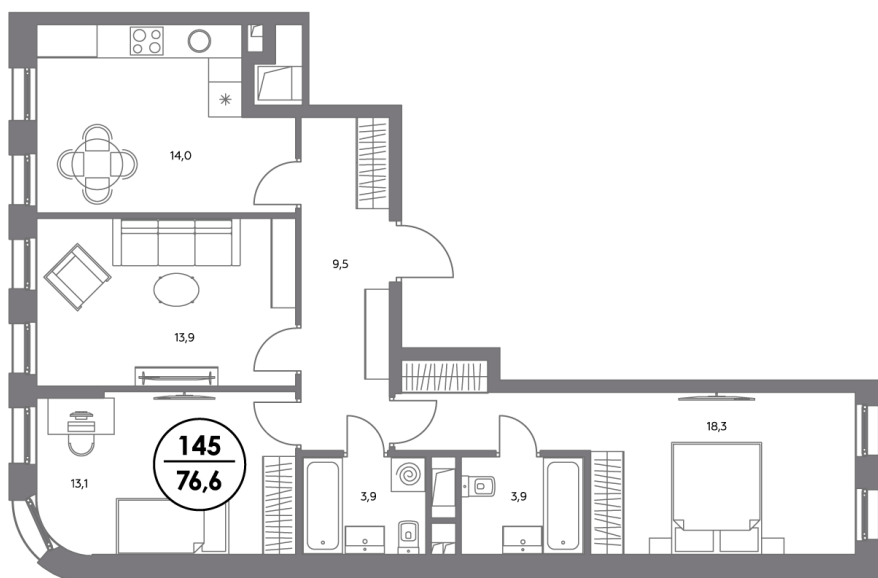

АДМИРАЛ

Шоссейная ул., д.4А,
вл. 2, 3

300 метров
до метро «Печатники» (БКЛ)

Площадь квартир — 29–99 м²

Квартира № 145

Корпус	1.4
Секция	2
Этаж	14
Площадь, м ²	76,6
Комнат	3
Потолки, м	2,95
Лоджия	нет
Ввод в эксплуатацию	IV кв. 2027

Особенности

Тип планировки: Распашная

Стоимость без отделки

~~41 950 200 ₽~~

35 665 170 ₽

Стоимость за 1 м² 547 000 ₽

* Акция действует при заключении основного договора, 100% оплате и ипотеке без субсидирования до 30.06.2026г.