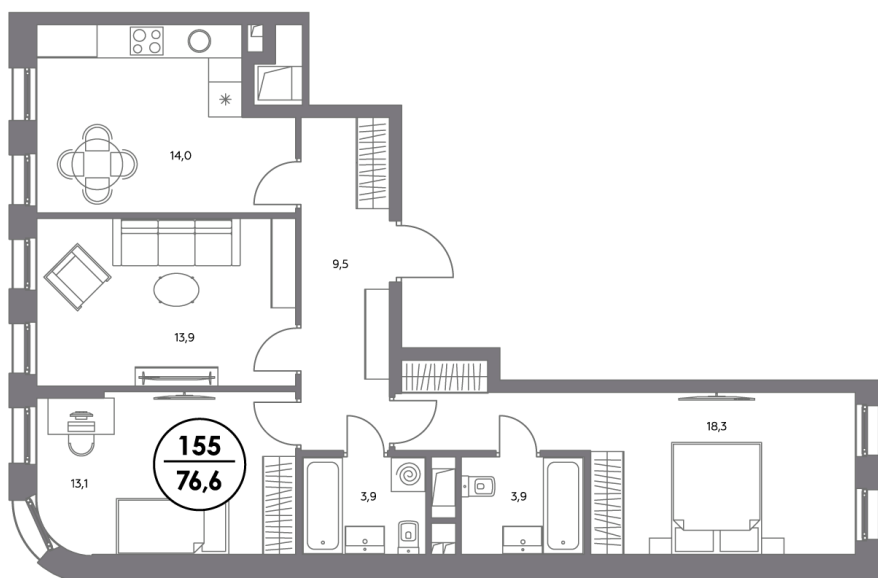

АДМИРАЛ

Шоссейная ул., д.4А,
вл. 2, 3

300 метров
до метро «Печатники» (БКЛ)

Площадь квартир — 29–99 м²

Квартира № 155

Корпус	1.4
Секция	2
Этаж	16
Площадь, м ²	76,6
Комнат	3
Потолки, м	2,95
Лоджия	нет
Ввод в эксплуатацию	IV кв. 2027

Особенности

Тип планировки: Распашная

Стоимость без отделки

~~41 337 400 Р~~

35 144 290 Р

Стоимость за 1 м² 539 000 Р

* Акция действует при заключении основного договора, 100% оплате и ипотеке без субсидирования до 31.05.2026г.