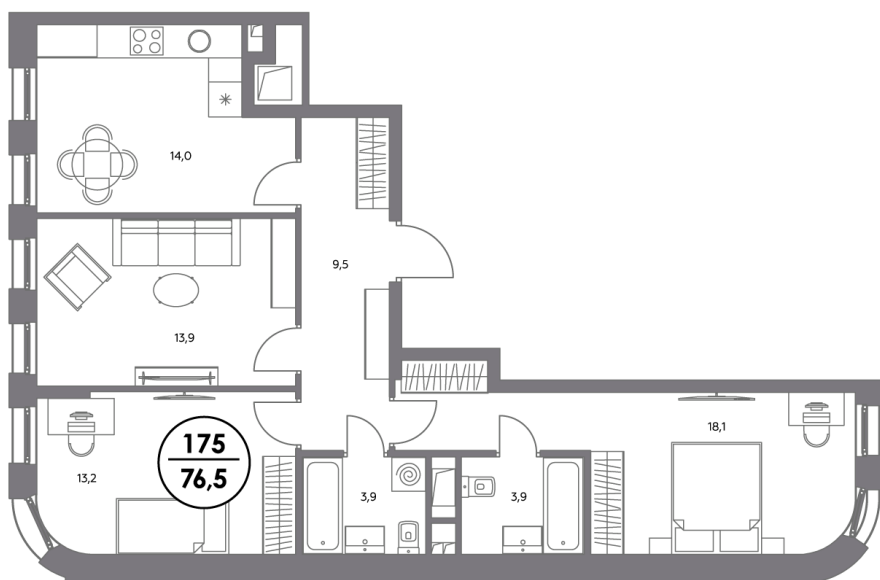

АДМИРАЛ

Шоссейная ул., д.4А,
вл. 2, 3

300 метров
до метро «Печатники» (БКЛ)

Площадь квартир — 29–99 м²

Квартира № 175

Корпус	1.4
Секция	2
Этаж	20
Площадь, м ²	76,5
Комнат	3
Потолки, м	2,95
Лоджия	нет
Ввод в эксплуатацию	IV кв. 2027

Особенности

Тип планировки: Распашная

Стоимость без отделки

42 278 000 ₽

35 943 800 ₽

Стоимость за 1 м² 552 000 ₽

* Акция действует при заключении основного договора, 100% оплате и ипотеке без субсидирования до 30.06.2026г.