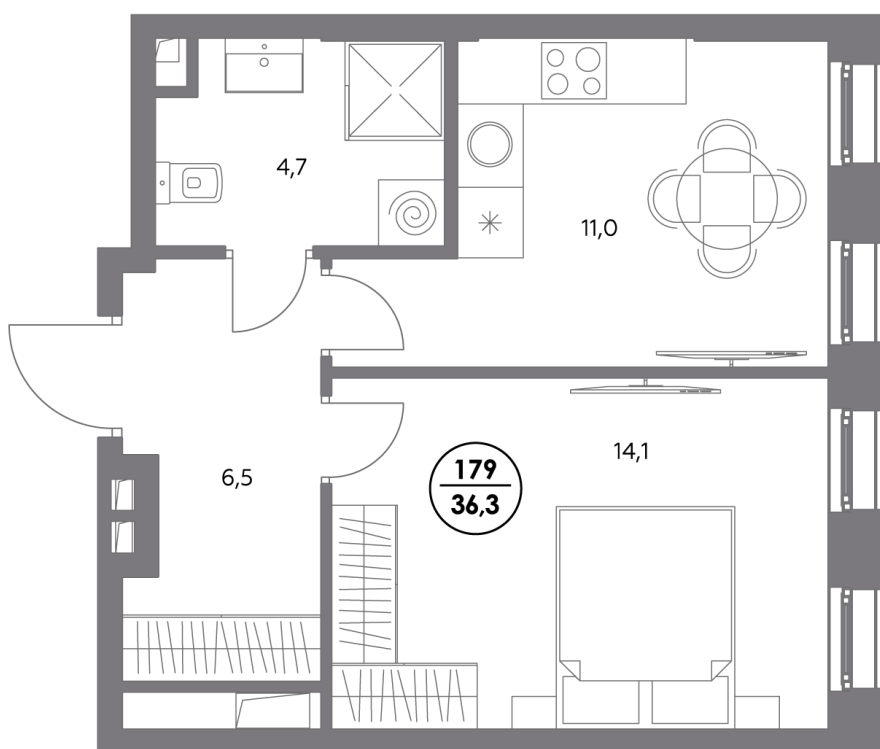

Квартира № 179

Корпус	1.4
Секция	2
Этаж	21
Площадь, м²	36,3
Комнат	1
Потолки, м	3,25
Лоджия	нет
Ввод в эксплуатацию	IV кв. 2027

Особенности

Вид во двор

Тип планировки: Линейная

Стоимость без отделки

~~25 496 300 ₽~~

21 679 355 ₽

Стоимость за 1 м² 701 000 ₽

Жилой комплекс «Адмирал» в Южном порту — это три жилых квартала бизнес-класса для тех, кто стоит у руля своей жизни. «Адмирал» находится в 5 минутах пешком от метро «Печатники» в динамично развивающемся и одном из самых перспективных районов будущего — «Сити-2». На территории комплекса есть всё для комфортной жизни: жилые кварталы, собственные школа, детский сад и бизнес-центр. Внутренняя часть ЖК «Адмирал» - это уникальное досуговое пространство площадью 5 000 м² в концепции «двор без машин».

Проектируемый проезд

Улица Гурьянова

ул. Шоссейная