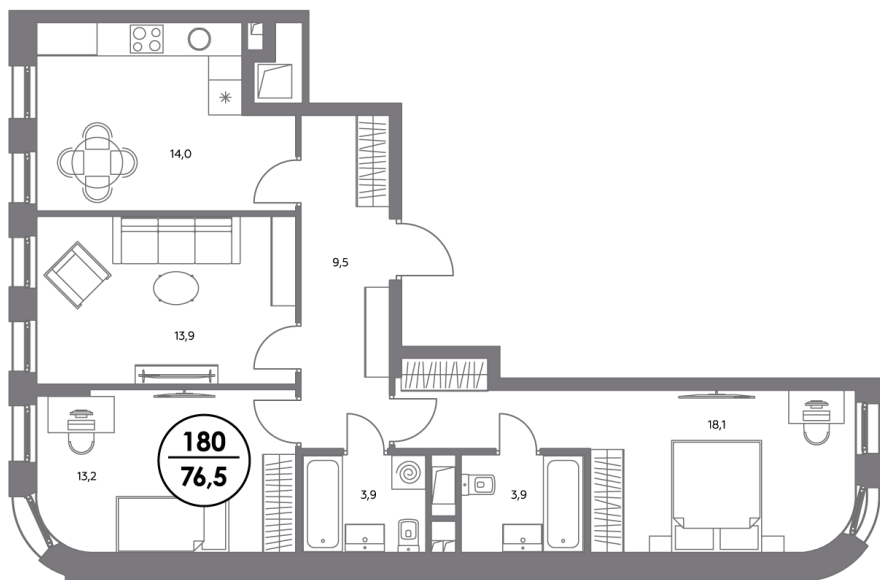

АДМИРАЛ

Шоссейная ул., д.4А,
вл. 2, 3

300 метров
до метро «Печатники» (БКЛ)

Площадь квартир — 29–99 м²

Квартира № 180

Корпус	1.4
Секция	2
Этаж	21
Площадь, м ²	76,5
Комнат	3
Потолки, м	3,25
Лоджия	нет
Ввод в эксплуатацию	IV кв. 2027

Особенности

Тип планировки: Распашная

Стоимость без отделки

~~44 420 000 Р~~

37 764 500 Р

Стоимость за 1 м² 580 000 Р

* Акция действует при заключении основного договора, 100% оплате и ипотеке без субсидирования до 31.05.2026г.