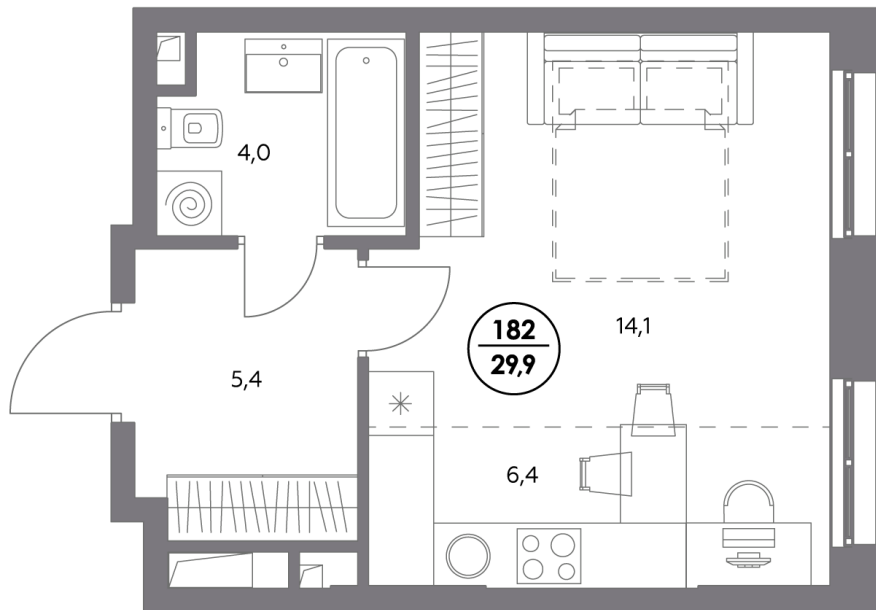

АДМИРАЛ

Шоссейная ул., д.4А,
вл. 2, 3

300 метров
до метро «Печатники» (БКЛ)

Площадь квартир — 29-99 м²

Квартира № 182

смотреть видео
о проекте

Корпус	1.4
Секция	3
Этаж	3
Площадь, м²	29,9
Комнат	0
Потолки, м	2,95
Лоджия	нет
Ввод в эксплуатацию	IV кв. 2027

Особенности

Вид во двор

Тип планировки: Линейная

Стоимость без отделки

~~20 710 900 Р~~

18 024 983 Р

Стоимость за 1 м² 691 000 Р

* Акция действует при заключении основного договора, 100% оплате и ипотеке без субсидирования до 30.04.2026г.