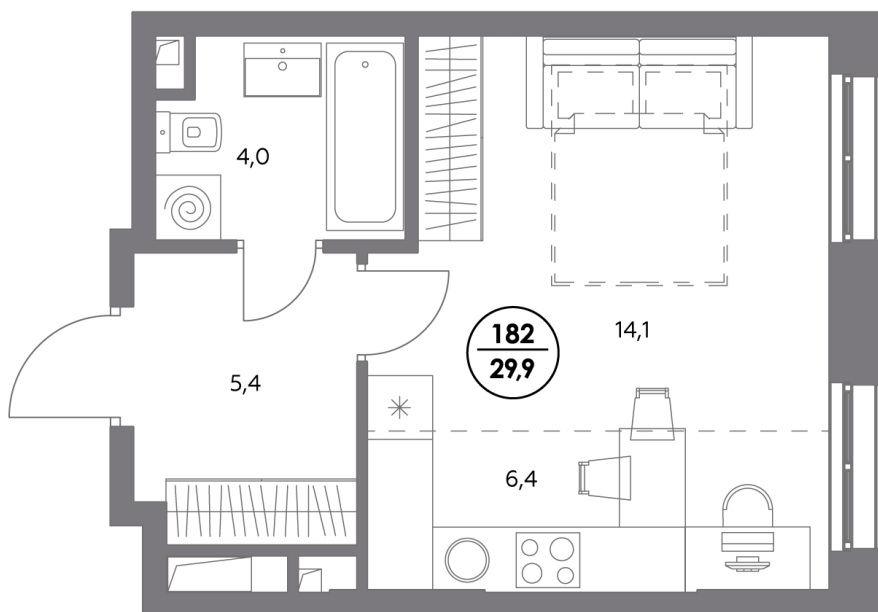

Квартира № 182

Корпус	1.4
Секция	3
Этаж	3
Площадь, м²	29,9
Комнат	0
Потолки, м	2,95
Лоджия	нет
Ввод в эксплуатацию	IV кв. 2027

Особенности

Вид во двор

Тип планировки: Линейная

Стоимость без отделки

~~21 518 200 Р~~

18 297 970 Р

Стоимость за 1 м² 718 000 Р

Жилой комплекс «Адмирал» в Южном порту — это три жилых квартала бизнес-класса для тех, кто стоит у руля своей жизни. «Адмирал» находится в 5 минутах пешком от метро «Печатники» в динамично развивающемся и одном из самых перспективных районов будущего — «Сити-2». На территории комплекса есть всё для комфортной жизни: жилые кварталы, собственные школа, детский сад и бизнес-центр. Внутренняя часть ЖК «Адмирал» - это уникальное досуговое пространство площадью 5 000 м² в концепции «двор без машин».

Проектируемый проезд

Улица Гурьянова

ул. Шоссейная