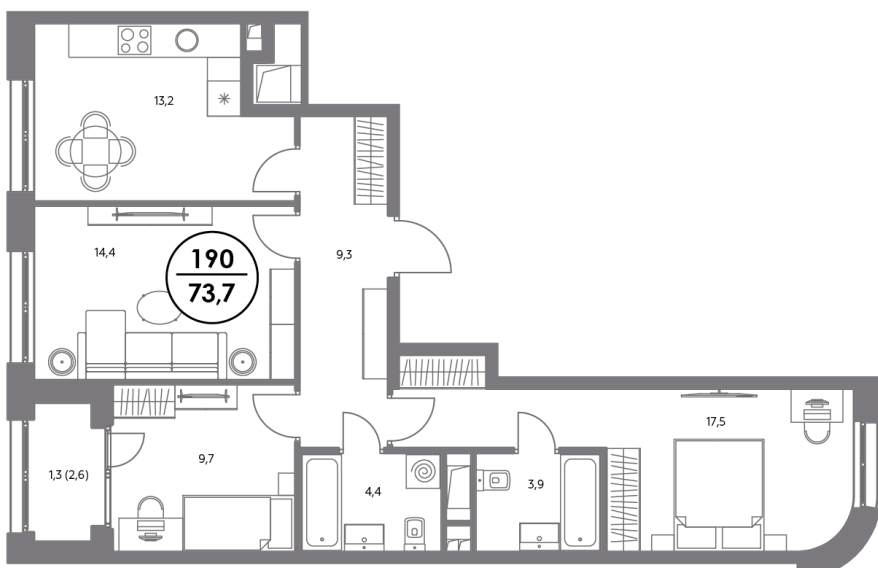

Квартира № 190

Корпус	1.4
Секция	3
Этаж	4
Площадь, м ²	73,7
Комнат	3
Потолки, м	2,95
Лоджия	да
Ввод в эксплуатацию	IV кв. 2027

Особенности

Тип планировки: Распашная

Стоимость без отделки

~~40 216 500 ₽~~

34 191 525 ₽

Стоимость за 1 м² 545 000 ₽

* Акция действует при заключении основного договора, 100% оплате и ипотеке без субсидирования до 30.06.2026г.

Проектируемый проезд

Улица Гурьянова

ул. Шоссейная

Жилой комплекс «Адмирал» в Южном порту — это три жилых квартала бизнес-класса для тех, кто стоит у руля своей жизни. «Адмирал» находится в 5 минутах пешком от метро «Печатники» в динамично развивающемся и одном из самых перспективных районов будущего — «Сити-2». На территории комплекса есть всё для комфортной жизни: жилые кварталы, собственные школа, детский сад и бизнес-центр. Внутренняя часть ЖК «Адмирал» - это уникальное досуговое пространство площадью 5 000 м² в концепции «двор без машин».