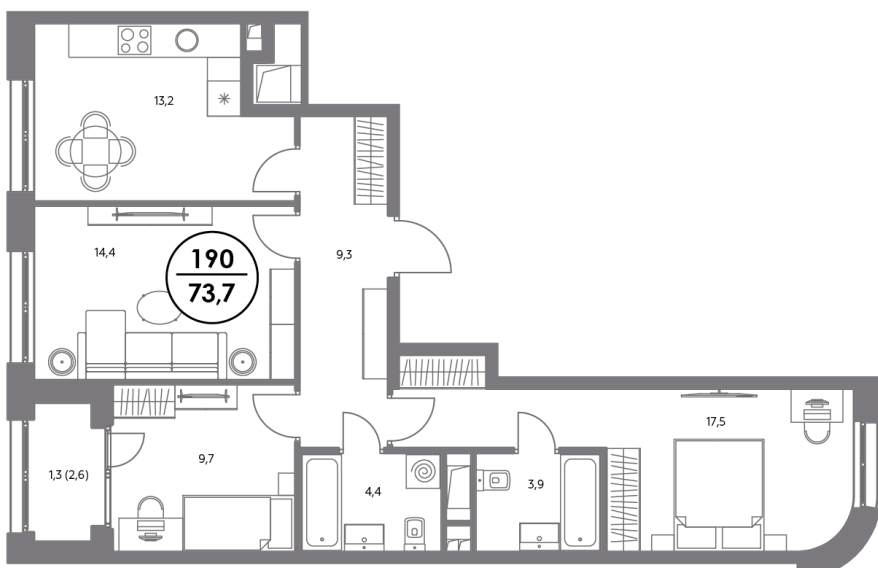

Квартира № 190

Корпус	1.4
Секция	3
Этаж	4
Площадь, м²	73,7
Комнат	3
Потолки, м	2,95
Лоджия	да
Ввод в эксплуатацию	IV кв. 2027

Особенности

Тип планировки: Распашная

Стоимость без отделки

~~40 216 500 ₽~~

34 191 525 ₽

Стоимость за 1 м² 545 000 ₽

* Акция действует при заключении основного договора, 100% оплате и ипотеке без субсидирования до 30.06.2026г.

Проектируемый проезд

Улица Гурьянова

ул. Шоссейная

Жилой комплекс «Адмирал» в Южном порту — это три жилых квартала бизнес-класса для тех, кто стоит у руля своей жизни. «Адмирал» находится в 5 минутах пешком от метро «Печатники» в динамично развивающемся и одном из самых перспективных районов будущего — «Сити-2». На территории комплекса есть всё для комфортной жизни: жилые кварталы, собственные школа, детский сад и бизнес-центр. Внутренняя часть ЖК «Адмирал» - это уникальное досуговое пространство площадью 5 000 м² в концепции «двор без машин».