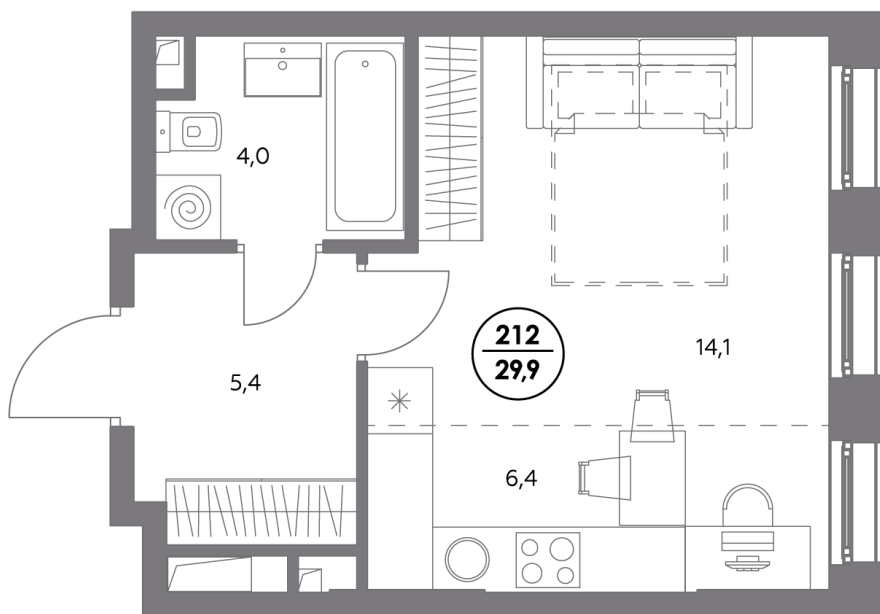

Квартира № 212

Корпус	1.4
Секция	3
Этаж	9
Площадь, м²	29,9
Комнат	0
Потолки, м	2,95
Лоджия	нет
Ввод в эксплуатацию	IV кв. 2027

Особенности

Вид во двор

Тип планировки: Линейная

Стоимость без отделки

~~21 578 000 ₹~~

18 348 800 ₹

Стоимость за 1 м² 720 000 ₹

Жилой комплекс «Адмирал» в Южном порту — это три жилых квартала бизнес-класса для тех, кто стоит у руля своей жизни. «Адмирал» находится в 5 минутах пешком от метро «Печатники» в динамично развивающемся и одном из самых перспективных районов будущего — «Сити-2». На территории комплекса есть всё для комфортной жизни: жилые кварталы, собственные школа, детский сад и бизнес-центр. Внутренняя часть ЖК «Адмирал» - это уникальное досуговое пространство площадью 5 000 м² в концепции «двор без машин».

Проектируемый проезд

Улица Гурьянова

ул. Шоссейная