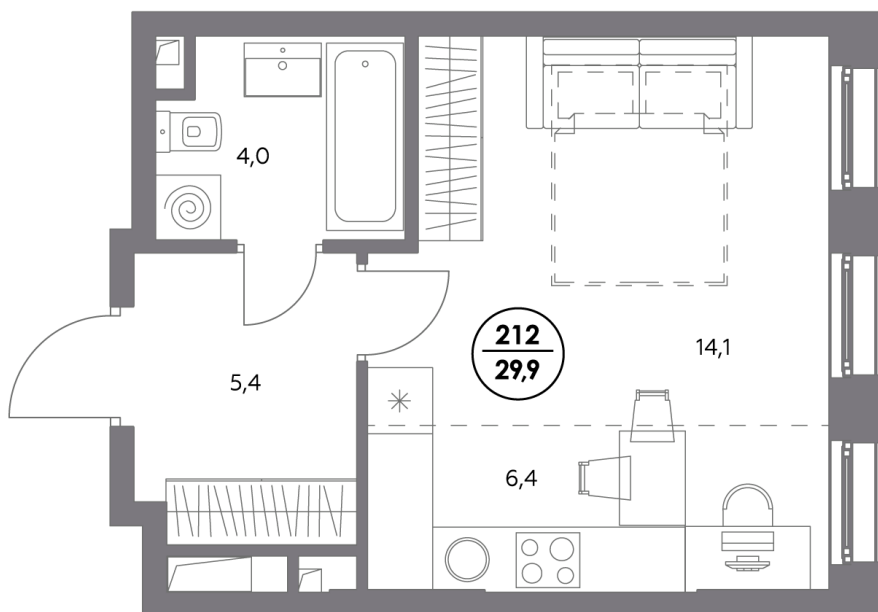

Квартира № 212

Корпус	1.4
Секция	3
Этаж	9
Площадь, м²	29,9
Комнат	0
Потолки, м	2,95
Лоджия	нет
Ввод в эксплуатацию	IV кв. 2027

Особенности

Вид во двор

Тип планировки: Линейная

Стоимость без отделки

~~21 578 000 ₹~~

18 348 800 ₹

Стоимость за 1 м² 720 000 ₹

Жилой комплекс «Адмирал» в Южном порту — это три жилых квартала бизнес-класса для тех, кто стоит у руля своей жизни. «Адмирал» находится в 5 минутах пешком от метро «Печатники» в динамично развивающемся и одном из самых перспективных районов будущего — «Сити-2». На территории комплекса есть всё для комфортной жизни: жилые кварталы, собственные школа, детский сад и бизнес-центр. Внутренняя часть ЖК «Адмирал» - это уникальное досуговое пространство площадью 5 000 м² в концепции «двор без машин».

Проектируемый проезд

Улица Гурьянова

ул. Шоссейная