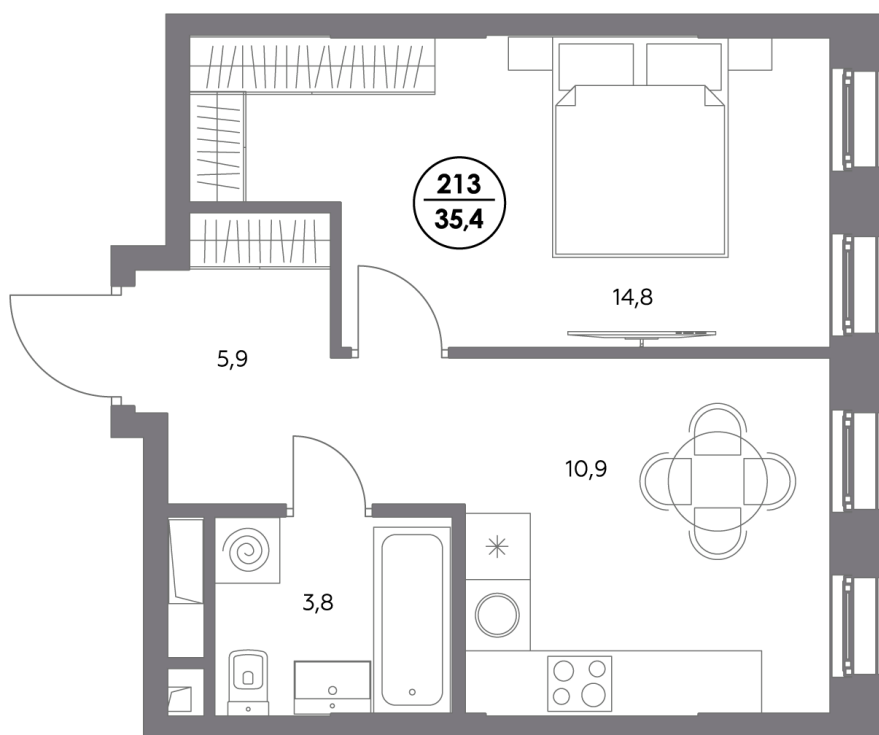

## Квартира № 213

|                         |                |
|-------------------------|----------------|
| Корпус                  | 1.4            |
| Секция                  | 3              |
| Этаж                    | 9              |
| Площадь, м <sup>2</sup> | 35,4           |
| Комнат                  | 1              |
| Потолки, м              | 2,95           |
| Лоджия                  | нет            |
| Ввод<br>в эксплуатацию  | IV кв.<br>2027 |