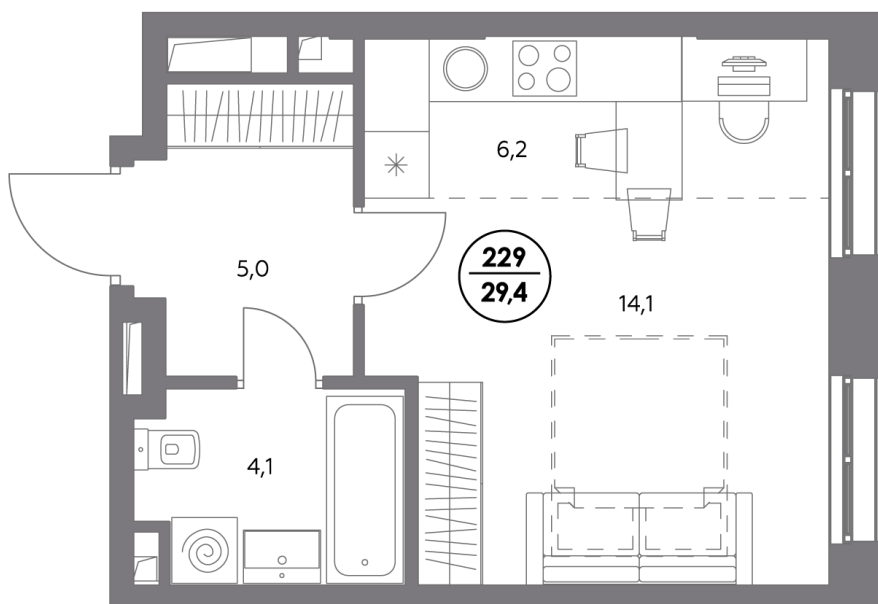

# АДМИРАЛ

Шоссейная ул., д.4А,  
вл. 2, 3

300 метров  
до метро «Печатники» (БКЛ)

Площадь квартир — 29–99 м<sup>2</sup>

## Квартира № 229

Корпус	1.4
Секция	3
Этаж	12
Площадь, м <sup>2</sup>	29,4
Комнат	0
Потолки, м	2,95
Лоджия	нет
Ввод в эксплуатацию	IV кв. 2027

Особенности

**Вид во двор**

**Тип планировки: Линейная**

Стоимость без отделки