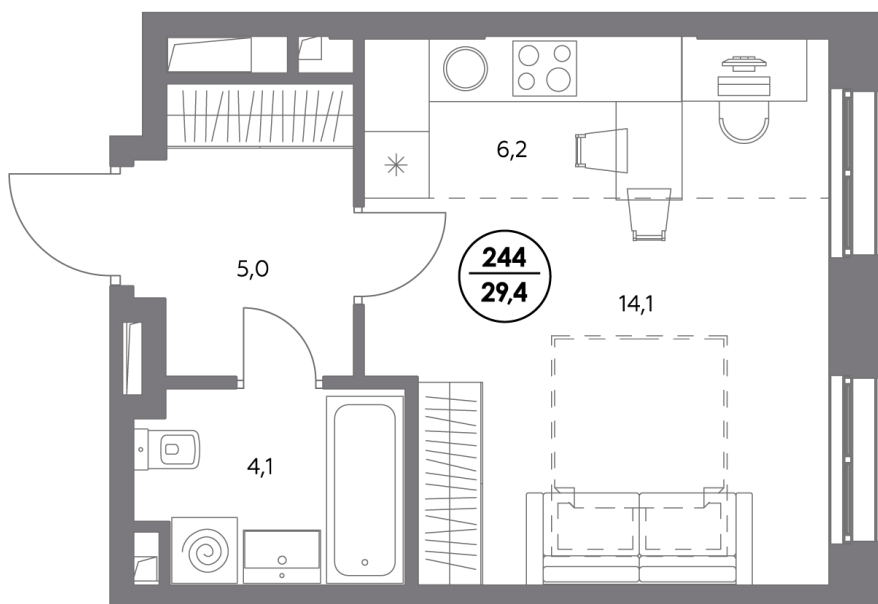

АДМИРАЛ

Шоссейная ул., д.4А,
вл. 2, 3

300 метров
до метро «Печатники» (БКЛ)

Площадь квартир — 29–99 м²

Квартира № 244

Корпус	1.4
Секция	3
Этаж	15
Площадь, м²	29,4
Комнат	0
Потолки, м	2,95
Лоджия	нет
Ввод в эксплуатацию	IV кв. 2027

Особенности

Вид во двор

Тип планировки: Линейная

Стоимость без отделки

~~21 423 800 Р~~

18 217 730 Р

Стоимость за 1 м² 727 000 Р

Жилой комплекс «Адмирал» в Южном порту — это три жилых квартала бизнес-класса для тех, кто стоит у руля своей жизни. «Адмирал» находится в 5 минутах пешком от метро «Печатники» в динамично развивающемся и одном из самых перспективных районов будущего — «Сити-2». На территории комплекса есть всё для комфортной жизни: жилые кварталы, собственные школа, детский сад и бизнес-центр. Внутренняя часть ЖК «Адмирал» - это уникальное досуговое пространство площадью 5 000 м² в концепции «двор без машин».

Проектируемый проезд

Улица Гурьянова

ул. Шоссейная