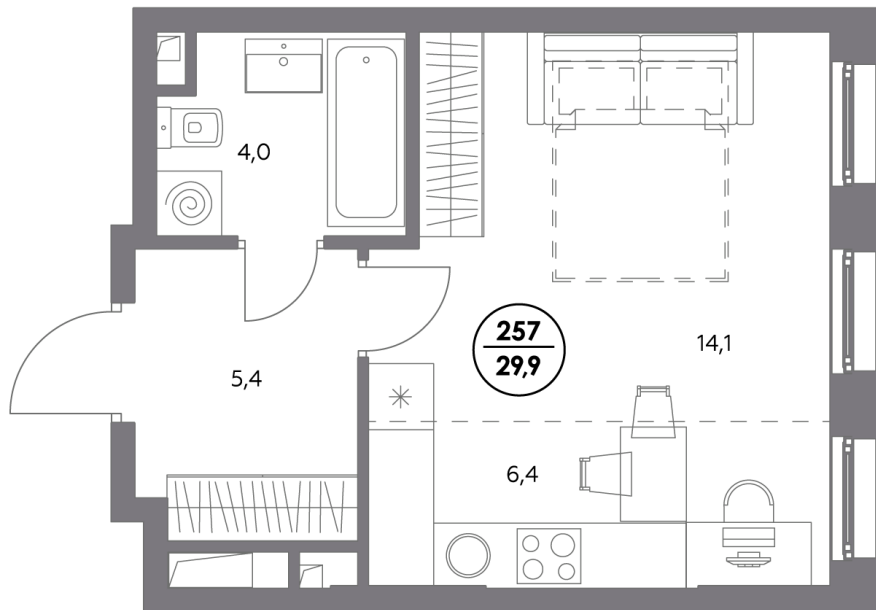

АДМИРАЛ

Шосейная ул., д.4А,
вл. 2, 3

300 метров
до метро «Печатники» (БКЛ)

Площадь квартир — 29-99 м²

Квартира № 257

смотреть видео
о проекте

Корпус	1.4
Секция	3
Этаж	18
Площадь, м ²	29,9
Комнат	0
Потолки, м	2,95
Лоджия	нет
Ввод в эксплуатацию	IV кв. 2027

Особенности

Вид во двор

Тип планировки: Линейная

Стоимость без отделки

~~21 099 600 Р~~

17 942 160 Р

Стоимость за 1 м² 704 000 Р

* Акция действует при заключении основного договора, 100% оплате и ипотеке без субсидирования до 31.05.2026г.