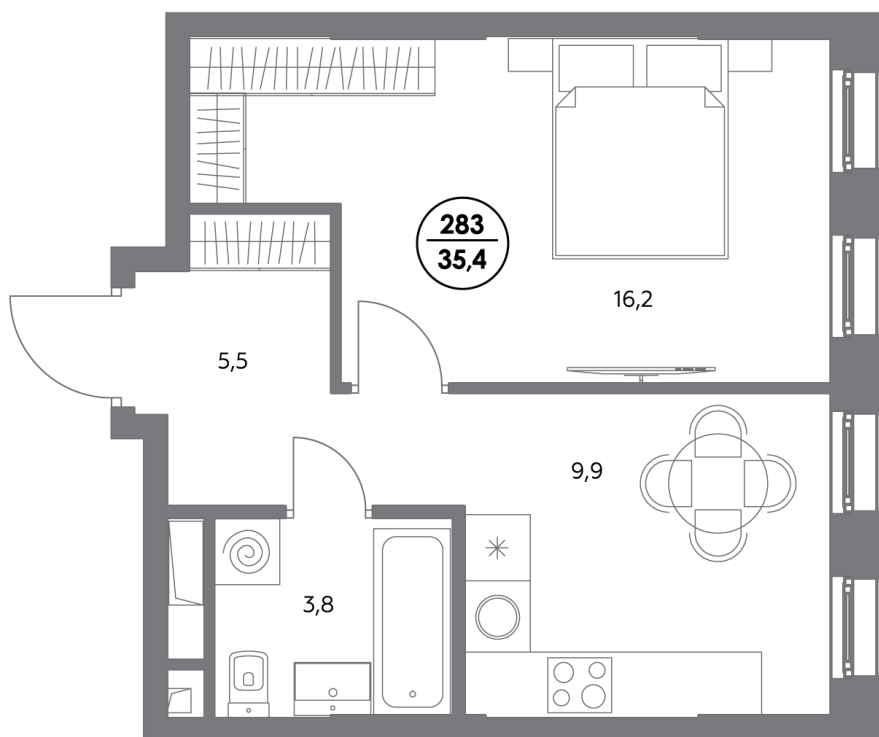

Квартира № 283

Корпус	1.4
Секция	3
Этаж	23
Площадь, м ²	35,4
Комнат	1
Потолки, м	3,25
Лоджия	нет
Ввод в эксплуатацию	IV кв. 2027

Особенности

Вид во двор

Тип планировки: Линейная

Стоимость без отделки

~~25 856 600 Р~~