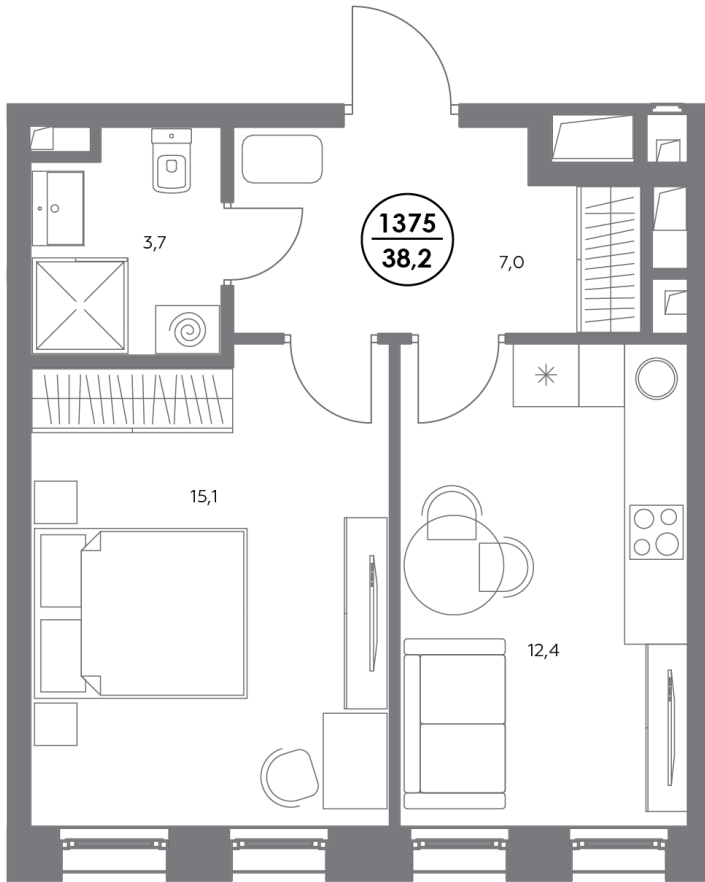

АДМИРАЛ

Шоссейная ул., д.4А,
вл. 2, 3

300 метров
до метро «Печатники» (БКЛ)

Площадь квартир — 29–99 м²

Квартира № 1375

Корпус	1.3
Этаж	3
Площадь, м ²	38,2
Комнат	1
Потолки, м	2,95
Лоджия	нет
Ввод в эксплуатацию	IV кв. 2027

Особенности

Окна на 1 сторону

Тип планировки: Линейная

Стоимость без отделки

~~25 644 000 ₽~~

21 804 900 ₽

Стоимость за 1 м² 670 000 ₽

* Акция действует при заключении основного договора, 100% оплате и ипотеке без субсидирования до 30.06.2026г.