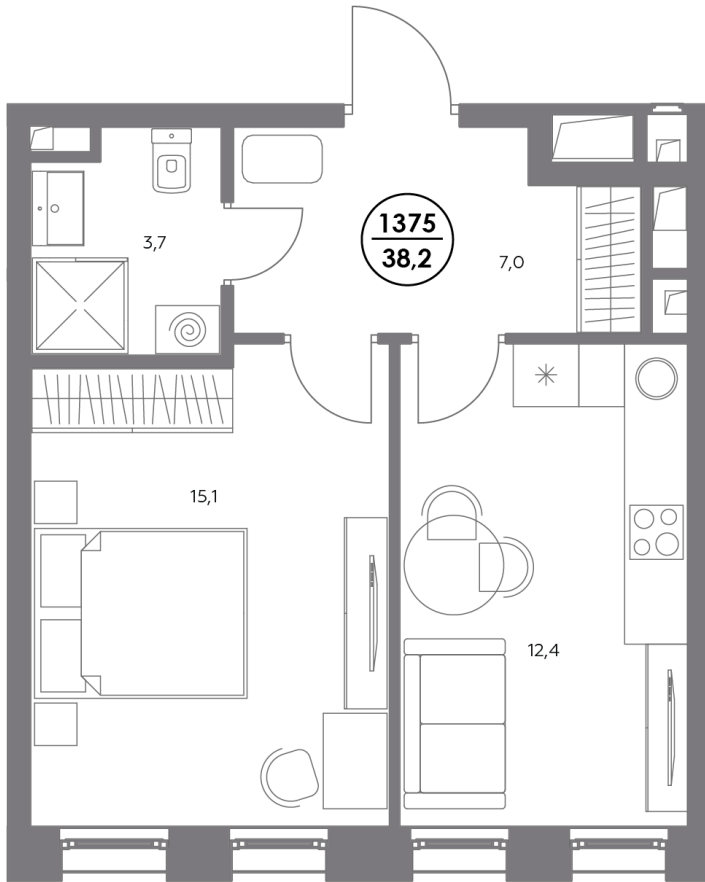

АДМИРАЛ

Шоссейная ул., д.4А,
вл. 2, 3

300 метров
до метро «Печатники» (БКЛ)

Площадь квартир — 29–99 м²

Квартира № 1375

Корпус	1.3
Этаж	3
Площадь, м ²	38,2
Комнат	1
Потолки, м	2,95
Лоджия	нет
Ввод в эксплуатацию	IV кв. 2027

Особенности

Окна на 1 сторону

Тип планировки: Линейная

Стоимость без отделки

~~26 102 400 Р~~

22 194 540 Р

Стоимость за 1 м² 682 000 Р

* Акция действует при заключении основного договора, 100% оплате и ипотеке без субсидирования до 30.06.2026г.