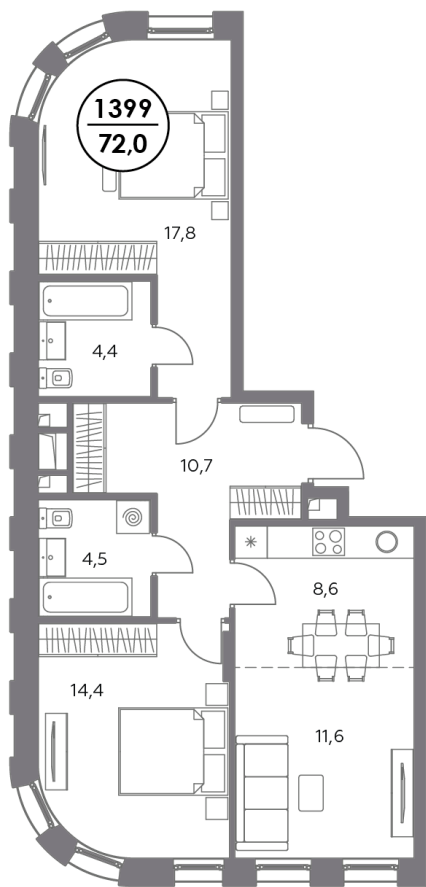

АДМИРАЛ

Шоссейная ул., д.4А,
вл. 2, 3

300 метров
до метро «Печатники» (БКЛ)

Площадь квартир — 29–99 м²

Квартира № 1399

Корпус	1.3
Этаж	5
Площадь, м ²	72
Комнат	3
Потолки, м	2,95
Лоджия	нет
Ввод в эксплуатацию	IV кв. 2027

Особенности

Окна на 3 стороны

Тип планировки: Распашная

Стоимость без отделки

36 554 000 ₽

31 078 400 ₽

Стоимость за 1 м² 507 000 ₽

* Акция действует при заключении основного договора, 100% оплате и ипотеке без субсидирования до 30.06.2026г.