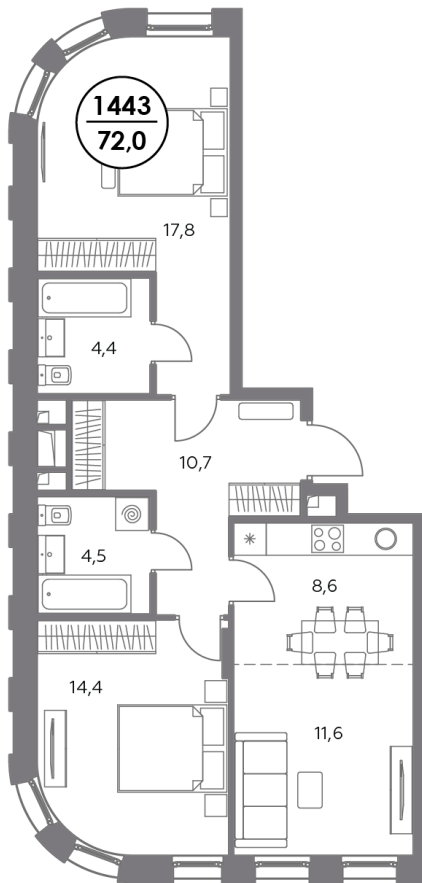

АДМИРАЛ

Шосейная ул., д.4А,
вл. 2, 3

300 метров
до метро «Печатники» (БКЛ)

Площадь квартир — 29–99 м²

Квартира № 1443

смотреть видео
о проекте

Корпус	1.3
Этаж	9
Площадь, м²	72
Комнат	3
Потолки, м	2,95
Лоджия	нет
Ввод в эксплуатацию	IV кв. 2027