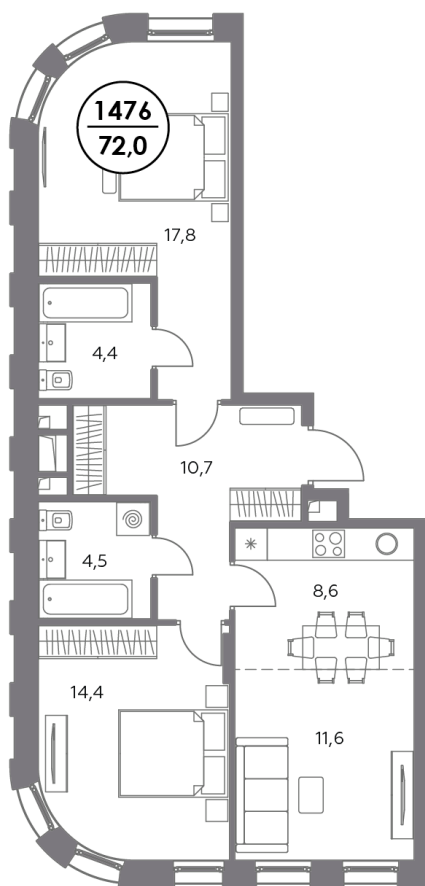

АДМИРАЛ

Шоссейная ул., д.4А,
вл. 2, 3

300 метров
до метро «Печатники» (БКЛ)

Площадь квартир — 29–99 м²

Квартира № 1476

Корпус	1.3
Этаж	12
Площадь, м ²	72
Комнат	3
Потолки, м	2,95
Лоджия	нет
Ввод в эксплуатацию	IV кв. 2027

Особенности

Окна на 3 стороны

Тип планировки: Распашная

Стоимость без отделки

~~39 290 000 ₪~~

33 404 000 ₪

Стоимость за 1 м² 545 000 ₪

* Акция действует при заключении основного договора, 100% оплате и ипотеке без субсидирования до 30.06.2026г.