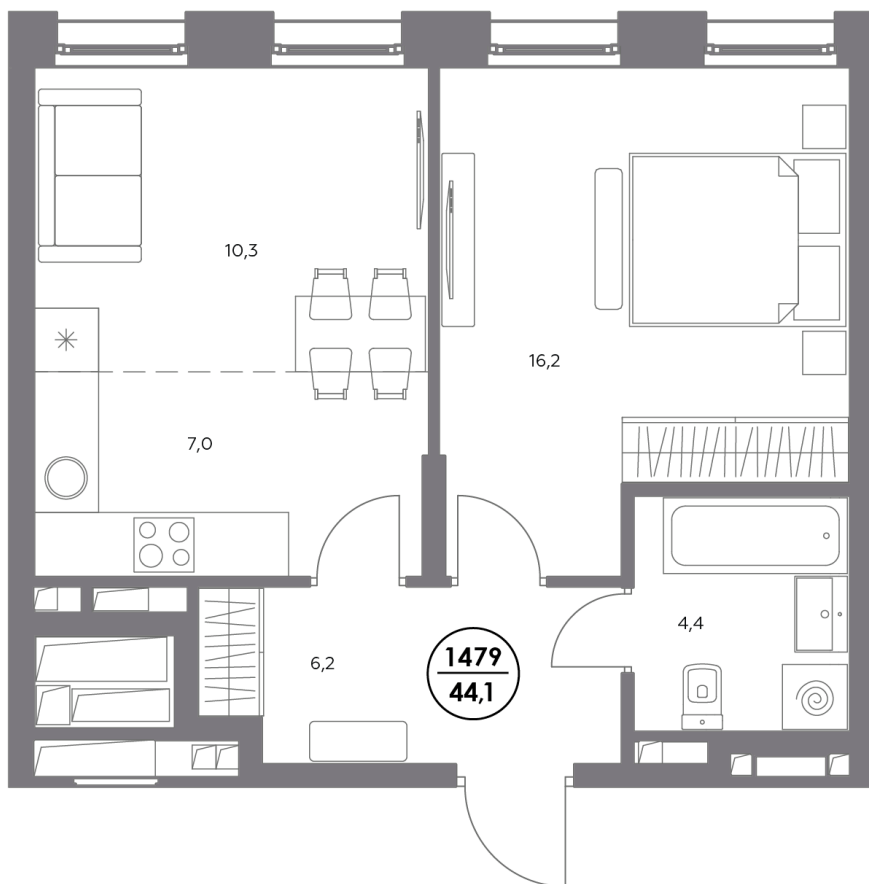

Квартира № 1479

Корпус	1.3
Этаж	13
Площадь, м ²	44,1
Комнат	2
Потолки, м	3,25
Лоджия	нет
Ввод в эксплуатацию	IV кв. 2027

Особенности

- Высокие потолки**
- Вид во двор**
- Окна на 1 сторону**
- Тип планировки: Линейная**

Стоимость без отделки

~~27 921 200 Р~~

23 740 520 Р

Стоимость за 1 м² 632 000 Р

Акция действует при заключении основного договора, 100% оплате и ипотеке без субсидирования до 31.07.2026г.

Жилой комплекс «Адмирал» в Южном порту — это три жилых квартала бизнес-класса для тех, кто стоит у руля своей жизни. «Адмирал» находится в 5 минутах пешком от метро «Печатники» в динамично развивающемся и одном из самых перспективных районов будущего — «Сити-2». На территории комплекса есть всё для комфортной жизни: жилые кварталы, собственные школа, детский сад и бизнес-центр. Внутренняя часть ЖК «Адмирал» - это уникальное досуговое пространство площадью 5 000 м² в концепции «двор без машин».