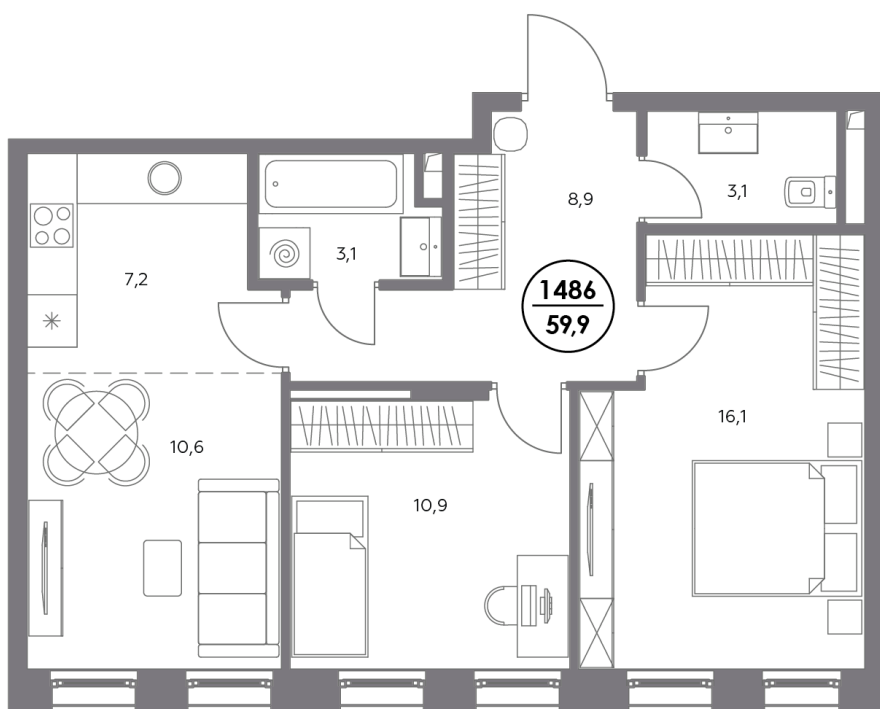

Квартира № 1486

Корпус	1.3
Этаж	13
Площадь, м ²	59,9
Комнат	3
Потолки, м	3,25
Лоджия	нет
Ввод в эксплуатацию	IV кв. 2027

Особенности

- Высокие потолки**
- Окна на 1 сторону**
- Тип планировки: Линейная**

Стоимость без отделки

~~34 013 300 ₽~~

28 918 805 ₽

Стоимость за 1 м² 567 000 ₽

* Акция действует при заключении основного договора, 100% оплате и ипотеке без субсидирования до 30.06.2026г.

Жилой комплекс «Адмирал» в Южном порту — это три жилых квартала бизнес-класса для тех, кто стоит у руля своей жизни. «Адмирал» находится в 5 минутах пешком от метро «Печатники» в динамично развивающемся и одном из самых перспективных районов будущего — «Сити-2». На территории комплекса есть всё для комфортной жизни: жилые кварталы, собственные школа, детский сад и бизнес-центр. Внутренняя часть ЖК «Адмирал» - это уникальное досуговое пространство площадью 5 000 м² в концепции «двор без машин».