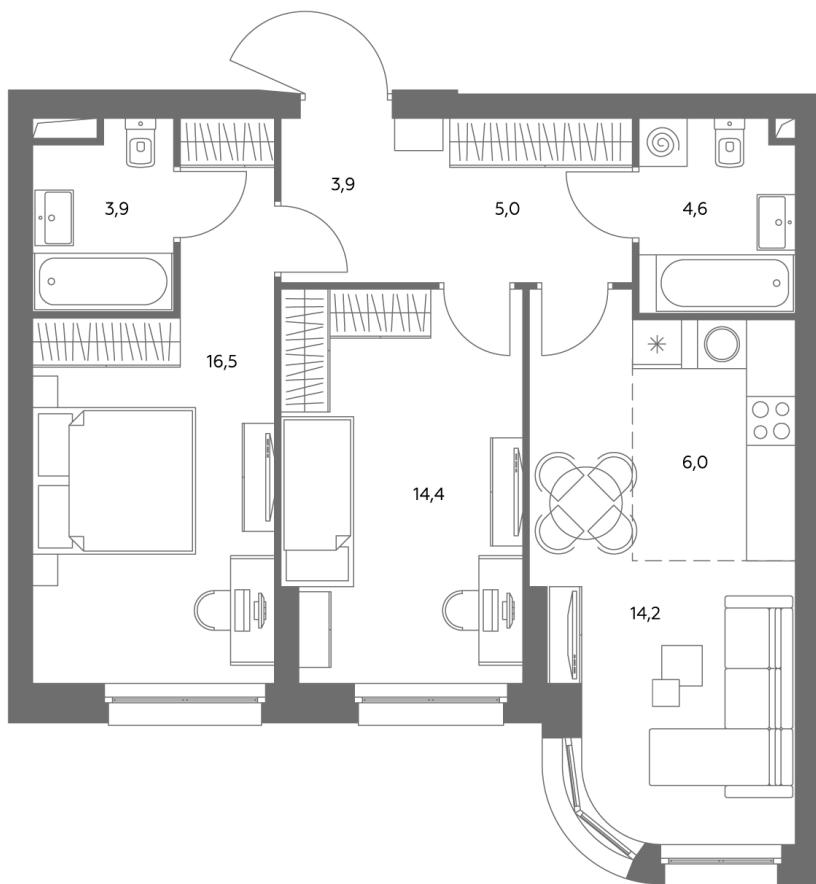

Квартира № 287

Корпус	1.1
Этаж	3
Площадь, м ²	69,1
Комнат	3
Потолки, м	2,95
Лоджия	нет
Ввод в эксплуатацию	IV кв. 2028

Особенности

- Вид во двор**
- Окна на 1 сторону**
- Тип планировки: Линейная**

Стоимость без отделки