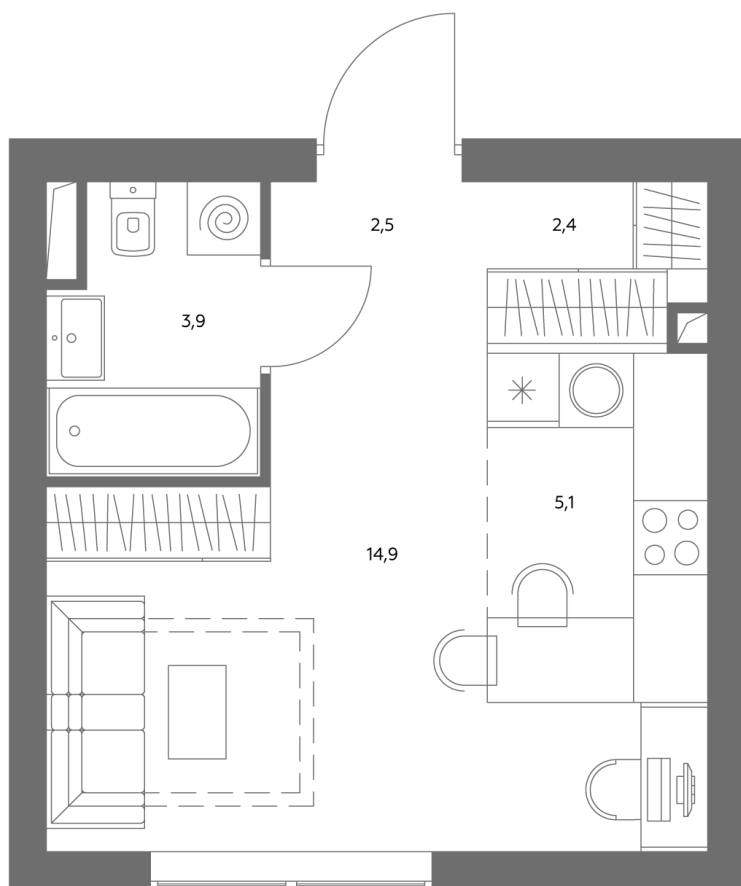

## Квартира № 289

Корпус	1.1
Этаж	3
Площадь, м <sup>2</sup>	29
Комнат	0
Потолки, м	2,95
Лоджия	нет
Ввод в эксплуатацию	IV кв. 2028

Особенности

**Вид во двор**

**Окна на 1 сторону**

**Тип планировки: Линейная**

Стоимость без отделки

~~19 413 580 Р~~

**16 512 043 Р**

Стоимость за 1 м<sup>2</sup> 667 020 Р

\* Только при 100% оплате и ипотеке без субсидирования. Акция действует до 30.06.26

Жилой комплекс «Адмирал» в Южном порту — это три жилых квартала бизнес-класса для тех, кто стоит у руля своей жизни. «Адмирал» находится в 5 минутах пешком от метро «Печатники» в динамично развивающемся и одном из самых перспективных районов будущего — «Сити-2». На территории комплекса есть всё для комфортной жизни: жилые кварталы, собственные школа, детский сад и бизнес-центр. Внутренняя часть ЖК «Адмирал» - это уникальное досуговое пространство площадью 5 000 м<sup>2</sup> в концепции «двор без машин».