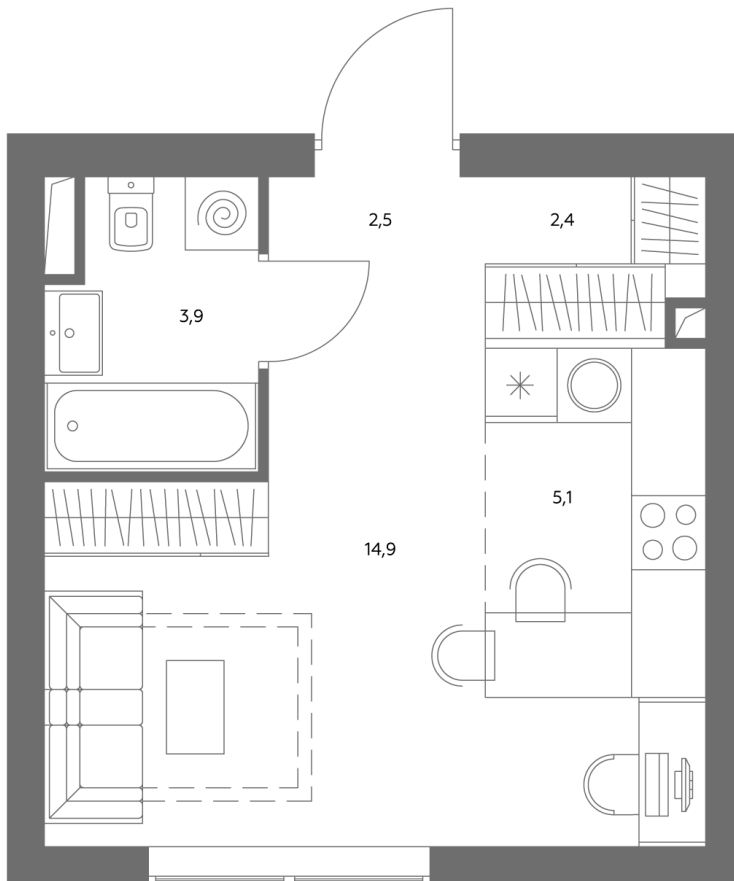

АДМИРАЛ

Шоссейная ул., д.4А,
вл. 2, 3

300 метров
до метро «Печатники» (БКЛ)

Площадь квартир — 29-99 м²

Квартира № 289

смотреть видео
о проекте

Корпус	1.1
Этаж	3
Площадь, м ²	29
Комнат	0
Потолки, м	2,95
Лоджия	нет
Ввод в эксплуатацию	III кв. 2028

Особенности

Вид во двор

Окна на 1 сторону

Тип планировки: Линейная

Стоимость без отделки

~~19 413 580 Р~~

17 479 222 Р

Стоимость за 1 м² 667 020 Р