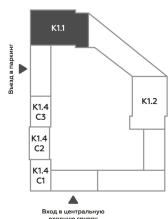

Корпус	1.1
Этаж	3
Площадь, м²	28,6
Комнат	0
Потолки, м	2,95
Лоджия	нет
Ввод в эксплуатацию	III кв. 2028

Особенности

Вид во двор

Окна на 1 сторону

Тип планировки: Линейная

Стоимость без отделки

~~19 173 370 Р~~

17 263 033 Р

Стоимость за 1 м² 667 950 Р

* Только при 100% оплате и ипотеке без субсидирования

Жилой комплекс «Адмирал» в Южном порту — это три жилых квартала бизнес-класса для тех, кто стоит у руля своей жизни. «Адмирал» находится в 5 минутах пешком от метро «Печатники» в динамично развивающемся и одном из самых перспективных районов будущего — «Сити-2». На территории комплекса есть всё для комфортной жизни: жилые кварталы, собственные школа, детский сад и бизнес-центр. Внутренняя часть ЖК «Адмирал» - это уникальное досуговое пространство площадью 5 000 м² в концепции «двор без машин».

Проектируемый проезд

ул. Шосейная