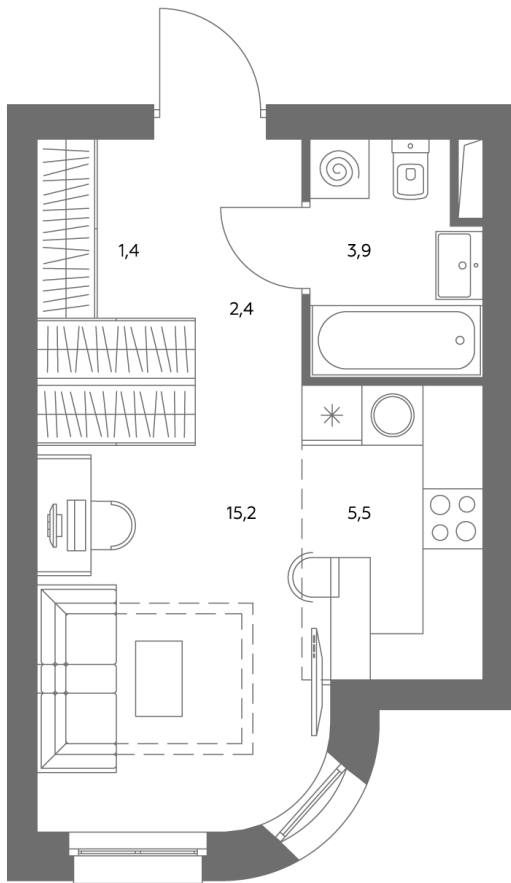

АДМИРАЛ

Шосейная ул., д.4А,
вл. 2, 3

300 метров
до метро «Печатники» (БКЛ)

Площадь квартир — 29–99 м²

Квартира № 290

смотреть видео
о проекте

Корпус	1.1
Этаж	3
Площадь, м ²	28,6
Комнат	0
Потолки, м	2,95
Лоджия	нет
Ввод в эксплуатацию	III кв. 2028

Особенности

Вид во двор

Окна на 1 сторону

Тип планировки: Линейная

Стоимость без отделки

~~19 173 370 Р~~

17 263 033 Р

Стоимость за 1 м² 667 950 Р