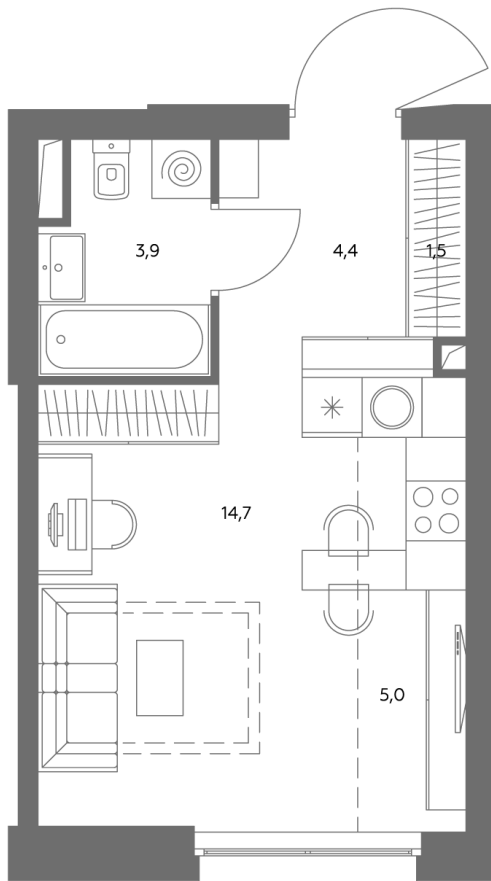

АДМИРАЛ

Шоссейная ул., д.4А,
вл. 2, 3

300 метров
до метро «Печатники» (БКЛ)

Площадь квартир — 29–99 м²

Квартира № 291

смотреть видео
о проекте

Корпус	1.1
Этаж	3
Площадь, м ²	29,9
Комнат	0
Потолки, м	2,95
Лоджия	нет
Ввод в эксплуатацию	III кв. 2028

Особенности

Вид во двор

Окна на 1 сторону

Тип планировки: Линейная

Стоимость без отделки

~~19 701 443 Р~~

17 738 299 Р

Стоимость за 1 м² 656 570 Р