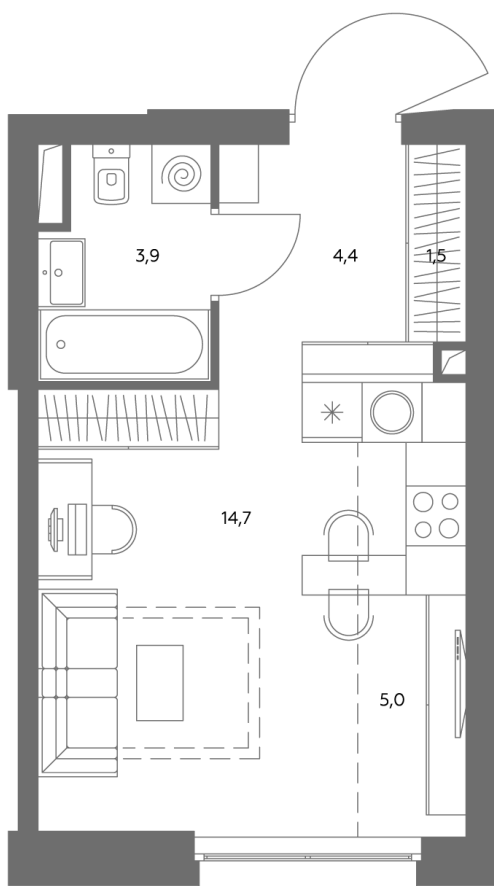

АДМИРАЛ

Шоссейная ул., д.4А,
вл. 2, 3

300 метров
до метро «Печатники» (БКЛ)

Площадь квартир — 29–99 м²

Квартира № 291

Корпус	1.1
Этаж	3
Площадь, м ²	29,9
Комнат	0
Потолки, м	2,95
Лоджия	нет
Ввод в эксплуатацию	IV кв. 2028

Особенности

Вид во двор

Окна на 1 сторону

Тип планировки: Линейная

Стоимость без отделки

~~19 701 443 Р~~

16 756 727 Р

Стоимость за 1 м² 656 570 Р