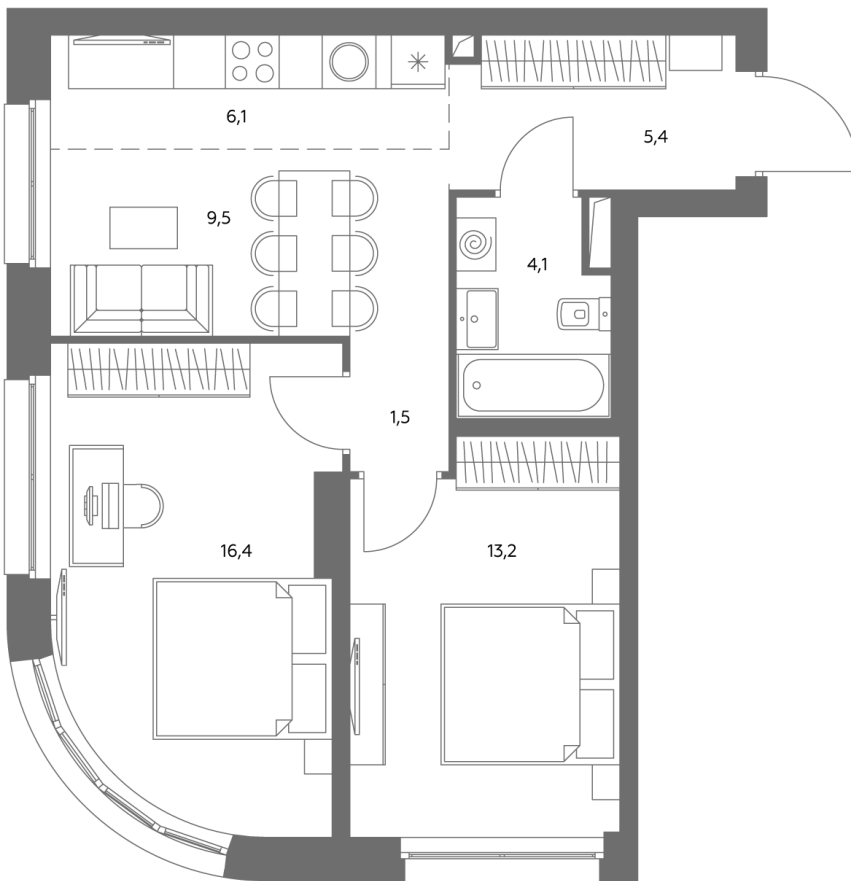

АДМИРАЛ

Шоссейная ул., д.4А,
вл. 2, 3

300 метров
до метро «Печатники» (БКЛ)

Площадь квартир — 29-99 м²

Квартира № 292

смотреть видео
о проекте

Корпус	1.1
Этаж	3
Площадь, м²	56,4
Комнат	3
Потолки, м	2,95
Лоджия	нет
Ввод в эксплуатацию	III кв. 2028

Особенности

Окна на 2 стороны

Тип планировки: Угловая

Стоимость без отделки

~~28 298 764 Р~~

25 475 888 Р

Стоимость за 1 м² 500 510 Р

* Только при 100% оплате и ипотеке без субсидирования