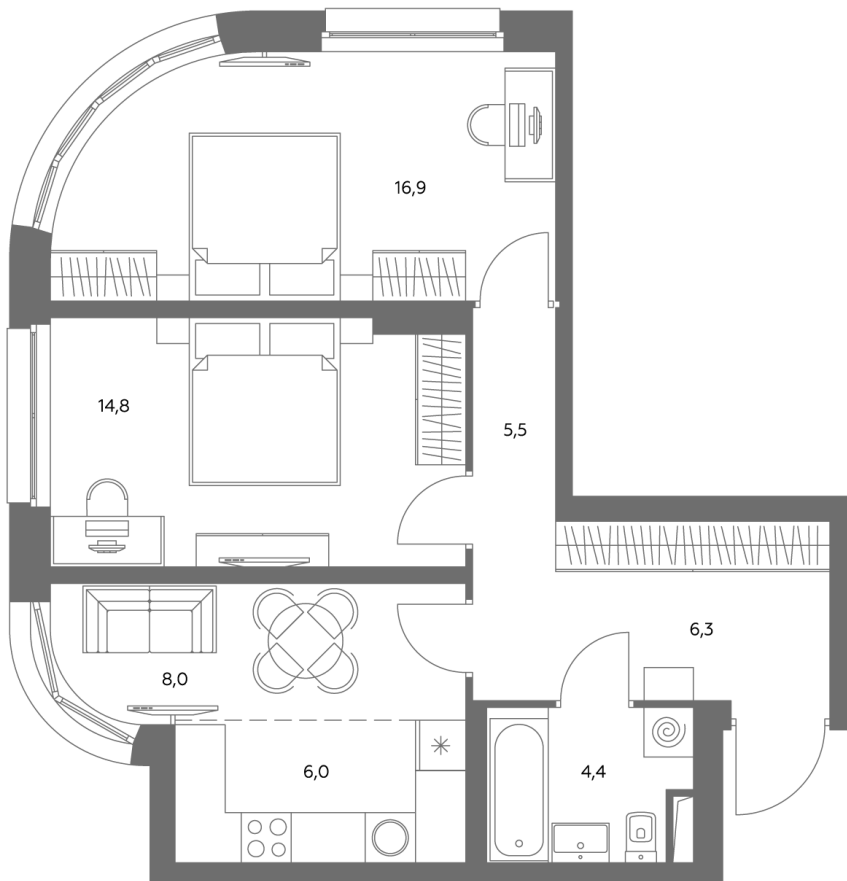

АДМИРАЛ

Шоссейная ул., д.4А,
вл. 2, 3

300 метров
до метро «Печатники» (БКЛ)

Площадь квартир — 29-99 м²

Квартира № 294

смотреть видео
о проекте

Корпус	1.1
Этаж	3
Площадь, м ²	61,5
Комнат	3
Потолки, м	2,95
Лоджия	нет
Ввод в эксплуатацию	III кв. 2028

Особенности

Окна на 2 стороны

Тип планировки: Угловая

Стоимость без отделки

29 748 055 Р

26 780 250 Р

Стоимость за 1 м² 482 570 Р

* Только при 100% оплате и ипотеке без субсидирования