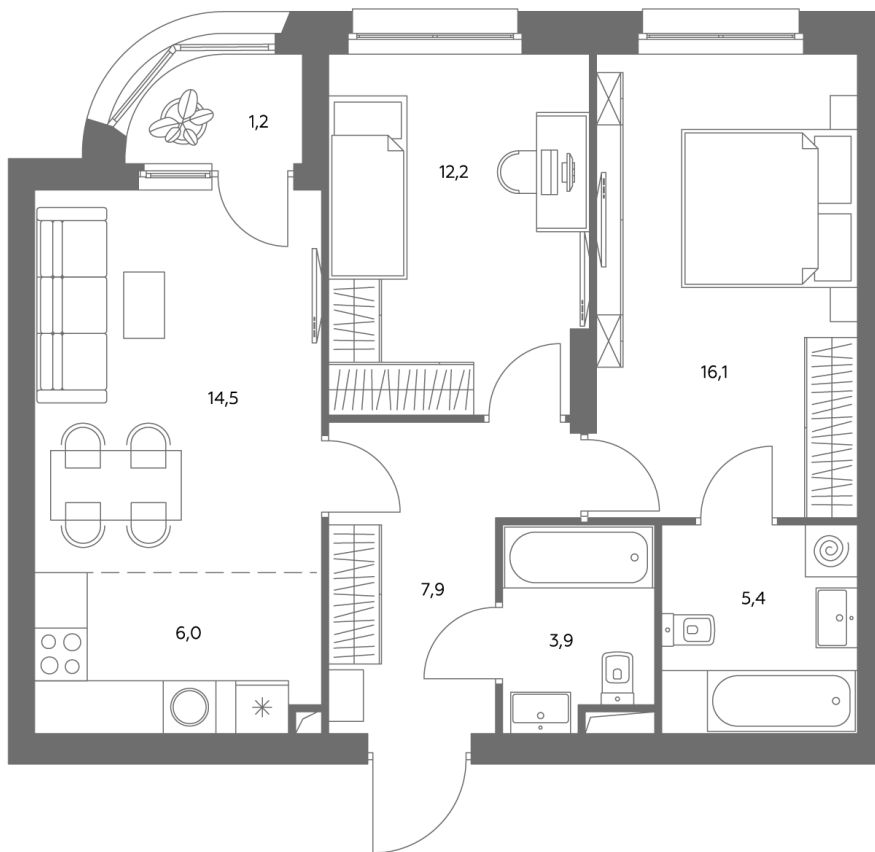

АДМИРАЛ

Шоссейная ул., д.4А,
вл. 2, 3

300 метров
до метро «Печатники» (БКЛ)

Площадь квартир — 29-99 м²

Квартира № 297

смотреть видео
о проекте

Корпус	1.1
Этаж	3
Площадь, м ²	67,5
Комнат	3
Потолки, м	2,95
Лоджия	да
Ввод в эксплуатацию	III кв. 2028

Особенности

Окна на 1 сторону

Тип планировки: Линейная

Стоимость без отделки

~~31 165 900 ₹~~

28 056 310 ₹

Стоимость за 1 м² 460 680 ₹

* Только при 100% оплате и ипотеке без субсидирования